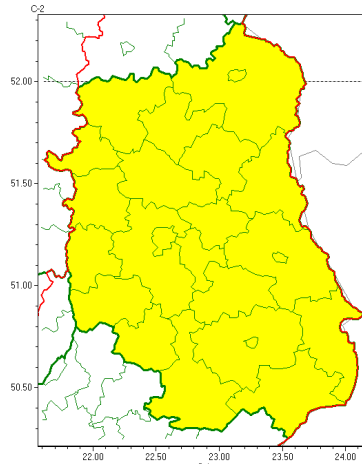

Zasięg ostrzeżeń w województwie

Burze z gradem
2022-07-16 05:31

WOJEWÓDZTWO LUBELSKIE OSTRZEŻENIA METEOROLOGICZNE ZBIORCZO NR 114 WYKAZ OBOWIĄZUJĄCYCH OSTRZEŻEŃ o godz. 05:31 dnia 16.07.2022

Zjawisko/Stopień zagrożenia	Burze z gradem/1
Obszar (w nawiasie numer ostrzeżenia dla powiatu)	powiaty: bialski(55), Biała Podlaska(55), biłgorajski(63), Chełm(64), chełmski(64), hrubieszowski(61), janowski(63), krasnostawski(65), krańcicki(62), lubartowski(55), lubelski(64), Lublin(62), Łęczycki(62), łukowski(57), opolski(61), parczewski(54), puławski(58), radzycki(54), rycki(58), widnicki(65), tomaszowski(64), włodawski(58), zamojski(63), Zamość(63)
Ważność	od godz. 16:00 dnia 16.07.2022 do godz. 21:00 dnia 16.07.2022
Prawdopodobieństwo	80%
Przebieg	Prognozowane są burze, którym miejscami będą towarzyszyć opady deszczu do około 15 mm oraz porywy wiatru do 85 km/h. Miejscami grad.
SMS	IMGW-PIB OSTRZEŻEGA: BURZE Z GRADEM/1 lubelskie (wszystkie powiaty) od 16:00/16.07 do 21:00/16.07.2022 deszcz 15 mm, grad, porywy 85 km/h. Dotyczy powiatów: wszystkie powiaty.
RSO	Woj. lubelskie (wszystkie powiaty), IMGW-PIB wydał ostrzeżenia pierwszego stopnia o burzach z gradem
Uwagi	Brak.