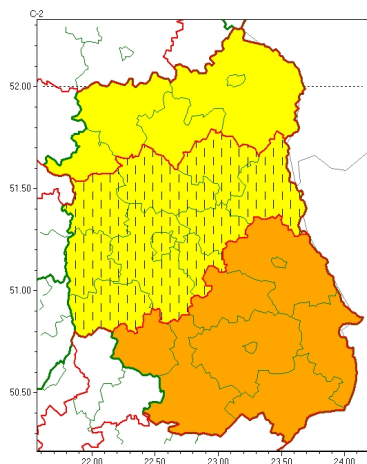

### Zasięg ostrzeżeń w województwie

Burze z gradem  
2023-07-17 13:51

Upał  
2023-07-17 13:51

## WOJEWÓDZTWO LUBELSKIE OSTRZEŃNIA METEOROLOGICZNE ZBIORCZO NR 129 WYKAZ OBOWIĄZUJĄCYCH OSTRZEŃ o godz. 13:51 dnia 17.07.2023

Zjawisko/Stopień zagrożenia	Upał/2 ODWOŁANIE
Obszar (w nawiasie numer ostrzeżenia dla powiatu)	powiaty: bialski(52), Biała Podlaska(52), biłgorajski(63), Chełm(56), chełmski(56), hrubieszowski(64), krasnostawski(61), lubartowski(51), lubelski(54), Lublin(54), Łęczycki(52), łukowski(51), parczewski(50), radzyński(50), widnicki(56), tomaszowski(66), włodawski(53), zamojski(66), Zamość(66)
Czas odwołania	godz. 13:51 dnia 17.07.2023
Przyczyna	Zjawisko zakończyło się
SMS	IMGW-PIB INFORMUJE: UPAŁ/-lubelskie (19 powiatów) 13:51/17.07.2023 ZJAWISKO ZAKOŃCZYŁO SIĘ. Dotyczy powiatów: bialski, Biała Podlaska, biłgorajski, Chełm, chełmski, hrubieszowski, krasnostawski, lubartowski, lubelski, Lublin, Łęczycki, łukowski, parczewski, radzyński, widnicki, tomaszowski, włodawski, zamojski i Zamość.
RSO	Woj. lubelskie (19 powiatów), IMGW-PIB odwołał ostrzeżenie drugiego stopnia o upałach
Uwagi	Brak.
Zjawisko/Stopień zagrożenia	Burze z gradem/1 ZMIANA
Obszar (w nawiasie numer ostrzeżenia dla powiatu)	powiaty: krańicki(58), lubartowski(52), lubelski(55), Lublin(55), Łęczycki(53), opolski(53), parczewski(51), puławski(52), widnicki(57), włodawski(54)
Ważność	od godz. 08:00 dnia 17.07.2023 do godz. 18:00 dnia 17.07.2023
Prawdopodobieństwo	80%
Przebieg	Prognozowane są burze, którym miejscami będą towarzyszyć silne opady deszczu od 20 mm do 35 mm oraz porywy wiatru do 85 km/h. Miejscami grad.