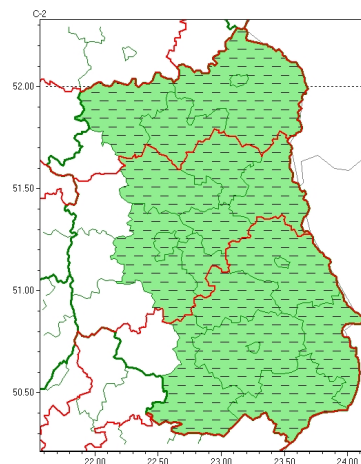

### Zasięg ostrzeżeń w województwie

Burze z gradem  
2023-07-17 13:51

Upał  
2023-07-17 13:51

## WOJEWÓDZTWO LUBELSKIE OSTRZEŃNIA METEOROLOGICZNE ZBIORCZO NR 129 WYKAZ OBOWIĄZUJĄCYCH OSTRZEŃ o godz. 13:51 dnia 17.07.2023

Zjawisko/Stopień zagrożenia	Upał/2 ODWOŁANIE
Obszar (w nawiasie numer ostrzeżenia dla powiatu)	powiaty: bialski(52), Biała Podlaska(52), biłgorajski(63), Chełm(56), chełmski(56), hrubieszowski(64), krasnostawski(61), lubartowski(51), lubelski(54), Lublin(54), Łęczycki(52), łukowski(51), parczewski(50), radzyński(50), widnicki(56), tomaszowski(66), włodawski(53), zamojski(66), Zamość(66)
Czas odwołania	godz. 13:51 dnia 17.07.2023
Przyczyna	Zjawisko zakończyło się
SMS	IMGW-PIB INFORMUJE: UPAŁ/-lubelskie (19 powiatów) 13:51/17.07.2023 ZJAWISKO ZAKOŃCZYŁO SIĘ. Dotyczy powiatów: bialski, Biała Podlaska, biłgorajski, Chełm, chełmski, hrubieszowski, krasnostawski, lubartowski, lubelski, Lublin, Łęczycki, łukowski, parczewski, radzyński, widnicki, tomaszowski, włodawski, zamojski i Zamość.
RSO	Woj. lubelskie (19 powiatów), IMGW-PIB odwołał ostrzeżenie drugiego stopnia o upałach
Uwagi	Brak.
Zjawisko/Stopień zagrożenia	Burze z gradem/1 ZMIANA
Obszar (w nawiasie numer ostrzeżenia dla powiatu)	powiaty: krańicki(58), lubartowski(52), lubelski(55), Lublin(55), Łęczycki(53), opolski(53), parczewski(51), puławski(52), widnicki(57), włodawski(54)
Ważność	od godz. 08:00 dnia 17.07.2023 do godz. 18:00 dnia 17.07.2023
Prawdopodobieństwo	80%
Przebieg	Prognozowane są burze, którym miejscami będą towarzyszyć silne opady deszczu od 20 mm do 35 mm oraz porywy wiatru do 85 km/h. Miejscami grad.