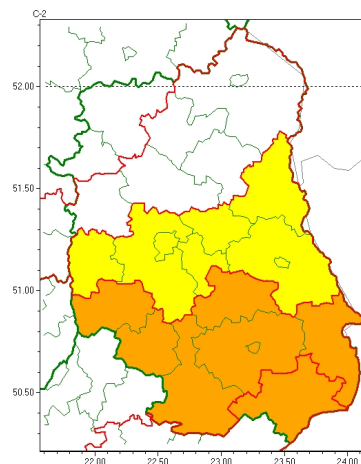

### Zasięg ostrzeżeń w województwie

Intensywne opady śniegu  
2022-12-16 10:55

Opady mrozzące  
2022-12-16 10:55

## WOJEWÓDZTWO LUBELSKIE OSTRZE ENIA METEOROLOGICZNE ZBIORCZO NR 212 WYKAZ OBOWIĄZUJĄCYCH CYCHOSTRZEŃ o godz. 10:55 dnia 16.12.2022

Zjawisko/Stopień zagrożenia	Opady mrozzące/1
Obszar (w nawiasie numer ostrzeżenia dla powiatu)	powiaty: Chełm(113), chełmski(113), lubelski(109), Lublin(107), Łęczycki(110), opolski(107), widnicki(109), włodawski(104)
Ważność	od godz. 11:00 dnia 16.12.2022 do godz. 20:00 dnia 16.12.2022
Prawdopodobieństwo	80%
Przebieg	Prognozowane są słabe opady mrozzącego deszczu powodujące gołoledź.
SMS	IMGW-PIB OSTRZEGA: MARZNIĘCE OPADY/1 lubelskie (8 powiatów) od 11:00/16.12 do 20:00/16.12.2022 mrozzące opady, drogi liskie. Dotyczy powiatów: Chełm, chełmski, lubelski, Lublin, Łęczycki, opolski, widnicki i włodawski.
RSO	Woj. lubelskie (8 powiatów), IMGW-PIB wydał ostrzeżenie pierwszego stopnia o opadach mrozzących
Uwagi	Brak.
Zjawisko/Stopień zagrożenia	Intensywne opady śniegu/1
Obszar (w nawiasie numer ostrzeżenia dla powiatu)	powiaty: bialski(99), Biała Podlaska(99), biłgorajski(112), Chełm(112), chełmski(112), hrubieszowski(109), janowski(109), krasnostawski(110), krańcicki(109), lubartowski(97), lubelski(108), Lublin(106), Łęczycki(109), opolski(106), parczewski(98), puławski(99), radzyński(98), widnicki(108), włodawski(103), zamojski(111), Zamość (111)
Ważność	od godz. 03:00 dnia 16.12.2022 do godz. 15:00 dnia 16.12.2022
Prawdopodobieństwo	85%
Przebieg	Prognozowane są opady śniegu powodujące przyrost pokrywy śnieżnej o 10 cm do 15 cm.