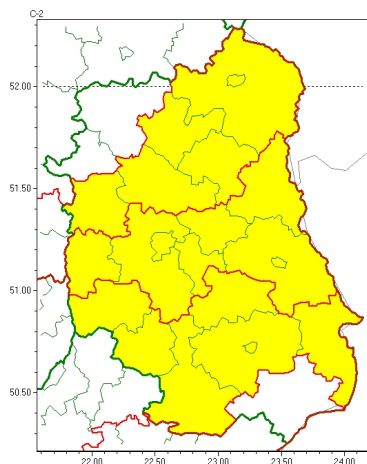

### Zasięg ostrzeżeń w województwie

Intensywne opady śniegu  
2022-12-16 10:55

Opady mrozzące  
2022-12-16 10:55

## WOJEWÓDZTWO LUBELSKIE OSTRZE ENIA METEOROLOGICZNE ZBIORCZO NR 212 WYKAZ OBOWIĄZUJĄCYCH CYCHOSTRZEŃ o godz. 10:55 dnia 16.12.2022

Zjawisko/Stopień zagrożenia	Opady mrozzące/1
Obszar (w nawiasie numer ostrzeżenia dla powiatu)	powiaty: Chełm(113), chełmski(113), lubelski(109), Lublin(107), Łęczycki(110), opolski(107), widnicki(109), włodawski(104)
Ważność	od godz. 11:00 dnia 16.12.2022 do godz. 20:00 dnia 16.12.2022
Prawdopodobieństwo	80%
Przebieg	Prognozowane są słabe opady mrozzącego deszczu powodujące gołoledź.
SMS	IMGW-PIB OSTRZEGA: MARZNIĘCE OPADY/1 lubelskie (8 powiatów) od 11:00/16.12 do 20:00/16.12.2022 mrozzące opady, drogi liskie. Dotyczy powiatów: Chełm, chełmski, lubelski, Lublin, Łęczycki, opolski, widnicki i włodawski.
RSO	Woj. lubelskie (8 powiatów), IMGW-PIB wydał ostrzeżenie pierwszego stopnia o opadach mrozzących
Uwagi	Brak.
Zjawisko/Stopień zagrożenia	Intensywne opady śniegu/1
Obszar (w nawiasie numer ostrzeżenia dla powiatu)	powiaty: bialski(99), Biała Podlaska(99), biłgorajski(112), Chełm(112), chełmski(112), hrubieszowski(109), janowski(109), krasnostawski(110), krańcicki(109), lubartowski(97), lubelski(108), Lublin(106), Łęczycki(109), opolski(106), parczewski(98), puławski(99), radzyński(98), widnicki(108), włodawski(103), zamojski(111), Zamość (111)
Ważność	od godz. 03:00 dnia 16.12.2022 do godz. 15:00 dnia 16.12.2022
Prawdopodobieństwo	85%
Przebieg	Prognozowane są opady śniegu powodujące przyrost pokrywy śnieżnej o 10 cm do 15 cm.