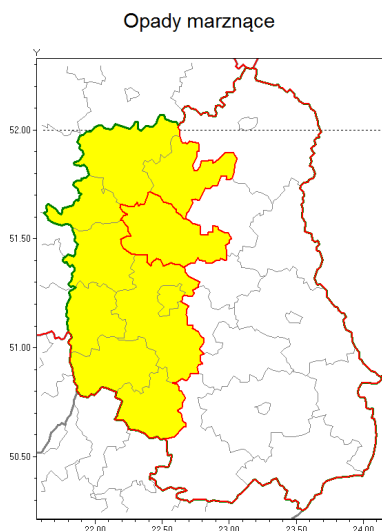

### Zasięg ostrzeżenia w województwie

### Ostrzeżenie meteorologiczne Nr 45

<b>Nazwa biura</b>	IMGW-PIB Centralne Biuro Prognoz Meteorologicznych w Warszawie
<b>Zjawisko/stopień zagrożenia</b>	Opady marznące/ 1
<b>Obszar</b>	województwo lubelskie <b>powiat lubartowski</b>
<b>Ważność</b>	od godz. 03:00 dnia 21.12.2018 do godz. 10:00 dnia 21.12.2018
<b>Przebieg</b>	Prognozuje się miejscami wystąpienie słabych opadów marznącego deszczu oraz mroźki powodujących gołoledź.
<b>Prawdopodobieństwo wystąpienia zjawiska(%)</b>	85%
<b>Uwagi</b>	Brak.
<b>Dyrektor synoptyk IMGW-PIB</b>	Kamil Walczak
<b>Godzina i data wydania</b>	godz. 13:03 dnia 20.12.2018
<b>SMS</b>	IMGW-PIB OSTRZEŻENIE: MARZĄCE OPADY/1 lubelskie/lubartowski od 03:00/21.12 do 10:00/21.12.2018 marznące opady, drogi liskie.