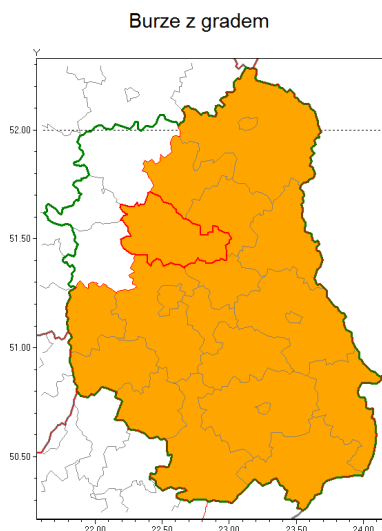

Zasięg ostrzeżenia w województwie

Ostrzeżenie meteorologiczne Nr 24

Nazwa biura	IMGW-PIB Centralne Biuro Prognoz Meteorologicznych w Warszawie
Zjawisko/stopień zagrożenia	Burze z gradem/ 2
Obszar	województwo lubelskie powiat lubartowski
Ważność	od godz. 15:00 dnia 14.08.2018 do godz. 24:00 dnia 14.08.2018
Przebieg	Prognozuje się wystąpienie burz z opadami deszczu miejscami od 20 mm do 35 mm, lokalnie do 50 mm oraz porywami wiatru do 85 km/h. Miejscami grad.
Prawdopodobieństwo wystąpienia zjawiska(%)	80%
Uwagi	Brak.
Dyrektor synoptyk IMGW-PIB	Kamil Walczak
Godzina i data wydania	godz. 07:10 dnia 14.08.2018
SMS	IMGW-PIB OSTRZEŻENIE: BURZE Z GRADEM/2 lubelskie/lubartowski od 15:00/14.08 do 24:00/14.08.2018 deszcz 50 mm, porywy 85 km/h.