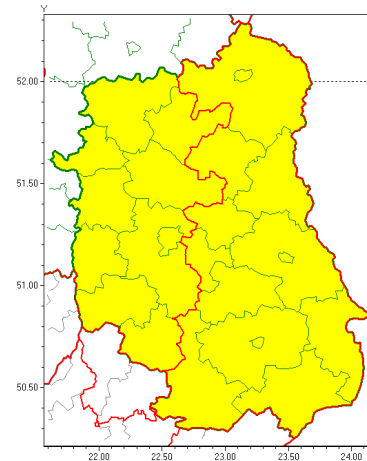

Zasięg ostrzeżeń w województwie

Upał
2019-09-02 13:20

Burze z gradem
2019-09-02 13:20

WOJEWÓDZTWO LUBELSKIE
OSTRZEŻENIA METEOROLOGICZNE ZBIORCZO NR 105
WYKAZ OBSZARÓW NA JAKIŚ CYCH OSTRZEŻENIA
o godz. 13:20 dnia 02.09.2019

Zjawisko/Stopień zagrożenia	Upał/2 ODWOŁANIE
Obszar (w nawiasie numer ostrzeżenia dla powiatu)	powiaty: bialski(58), Biała Podlaska(58), biłgorajski(56), Chełm(61), chełmski(61), hrubieszowski(59), janowski(57), krasnostawski(58), krańcowski(58), lubartowski(58), lubelski(60), Lublin(59), Łęczycki(58), łukowski(55), opolski(59), parczewski(57), puławski(56), radzyński(58), rycki(55), widnicki(58), tomaszowski(58), włodawski(58), zamojski(57), Zamość (57)
Czas odwołania	godz. 13:20 dnia 02.09.2019
Przyczyna	Zjawisko zakończyło się.
SMS	IMGW-PIB INFORMUJE: UPAŁ/- lubelskie (wszystkie powiaty) 13:20/02.09.2019 ZJAWISKO ZAKOŃCZYŁO SIĘ. Dotyczy powiatów: wszystkie powiaty.
RSO	Woj. lubelskie (0 powiatów), IMGW-PIB odwołał ostrzeżenie drugiego stopnia o upałach
Uwagi	Brak
Zjawisko/Stopień zagrożenia	Burze z gradem/1
Obszar (w nawiasie numer ostrzeżenia dla powiatu)	powiaty: bialski(61), Biała Podlaska(61), biłgorajski(59), Chełm(64), chełmski(64), hrubieszowski(62), krasnostawski(61), Łęczycki(61), parczewski(60), widnicki(61), tomaszowski(61), włodawski(61), zamojski(60), Zamość (60)
Ważność	od godz. 11:00 dnia 02.09.2019 do godz. 22:00 dnia 02.09.2019
Prawdopodobieństwo	80%