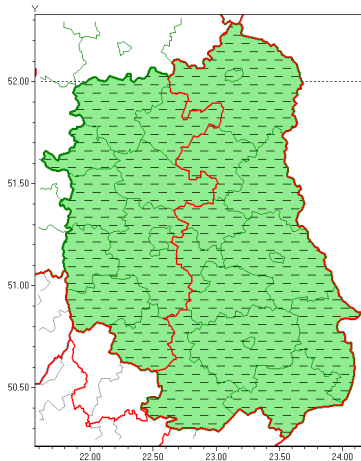

Zasięg ostrzeżeń w województwie

Upał
2019-09-02 13:20

Burze z gradem
2019-09-02 13:20

WOJEWÓDZTWO LUBELSKIE
OSTRZEŻENIA METEOROLOGICZNE ZBIORCZO NR 105
WYKAZ OBSZARÓW NA JAKIŚ CYCH OSTRZEŻENIA
o godz. 13:20 dnia 02.09.2019

Zjawisko/Stopień zagrożenia	Upał/2 ODWOŁANIE
Obszar (w nawiasie numer ostrzeżenia dla powiatu)	powiaty: bialski(58), Biała Podlaska(58), biłgorajski(56), Chełm(61), chełmski(61), hrubieszowski(59), janowski(57), krasnostawski(58), krańcowski(58), lubartowski(58), lubelski(60), Lublin(59), Łęczycki(58), łukowski(55), opolski(59), parczewski(57), puławski(56), radzyński(58), rycki(55), widnicki(58), tomaszowski(58), włodawski(58), zamojski(57), Zamość (57)
Czas odwołania	godz. 13:20 dnia 02.09.2019
Przyczyna	Zjawisko zakończyło się.
SMS	IMGW-PIB INFORMUJE: UPAŁ/- lubelskie (wszystkie powiaty) 13:20/02.09.2019 ZJAWISKO ZAKOŃCZYŁO SIĘ. Dotyczy powiatów: wszystkie powiaty.
RSO	Woj. lubelskie (0 powiatów), IMGW-PIB odwołał ostrzeżenie drugiego stopnia o upałach
Uwagi	Brak
Zjawisko/Stopień zagrożenia	Burze z gradem/1
Obszar (w nawiasie numer ostrzeżenia dla powiatu)	powiaty: bialski(61), Biała Podlaska(61), biłgorajski(59), Chełm(64), chełmski(64), hrubieszowski(62), krasnostawski(61), Łęczycki(61), parczewski(60), widnicki(61), tomaszowski(61), włodawski(61), zamojski(60), Zamość (60)
Ważność	od godz. 11:00 dnia 02.09.2019 do godz. 22:00 dnia 02.09.2019
Prawdopodobieństwo	80%