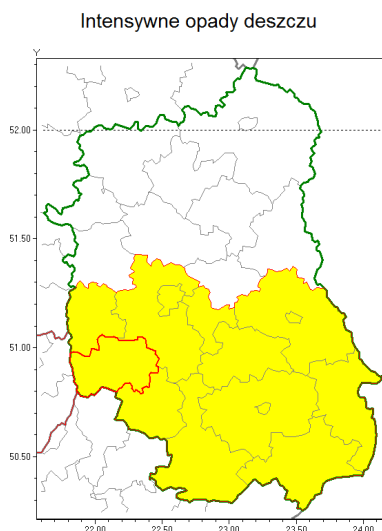

Zasięg ostrzeżenia w województwie

Ostrzeżenie meteorologiczne Nr 2

| | |
|---|---|
| Nazwa biura | IMGW-PIB Centralne Biuro Prognoz Meteorologicznych w Warszawie |
| Zjawisko/stopień zagrożenia | Intensywne opady deszczu/ 1 |
| Obszar | województwo lubelskie powiat krańcowy |
| Ważność | od godz. 10:00 dnia 12.06.2018 do godz. 20:00 dnia 12.06.2018 |
| Przebieg | Prognozuje się wystąpienie opadów deszczu o natężeniu umiarkowanym, okresami silnym. Prognozowana wysokość opadów od 20 mm do 35 mm. Możliwe burze. |
| Prawdopodobieństwo wystąpienia zjawiska(%) | 70% |
| Uwagi | Brak. |
| Dyrektor synoptyk IMGW-PIB | Michał Ogrodnik |
| Godzina i data wydania | godz. 06:16 dnia 12.06.2018 |
| SMS | IMGW-PIB OSTRZEŻENIE: DESZCZ/1 lubelskie/krańcowy od 10:00/12.06 do 20:00/12.06.2018 20 - 35 mm |