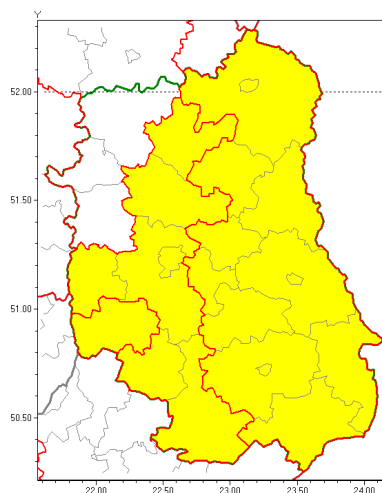

Zasięg ostrzeżenia w województwie

Burze z gradem

Ostrzeżenie meteorologiczne Nr 40

Nazwa biura	IMGW-PIB Centralne Biuro Prognoz Meteorologicznych w Warszawie
Zjawisko/stopień zagrożenia	Burze z gradem/ 1
Obszar	województwo lubelskie powiat kraśnicki
Ważność	od godz. 09:15 dnia 14.06.2019 do godz. 24:00 dnia 14.06.2019
Przebieg	Prognozuje się wystąpienie burz z opadami deszczu miejscami od 20 mm do 30 mm, lokalnie do 40 mm oraz porywami wiatru do 80 km/h. Miejscami może liwy grad.
Prawdopodobieństwo wystąpienia zjawiska(%)	90%
Uwagi	Brak.
Dyrektor synoptyk IMGW-PIB	Mariusz Cebula
Godzina i data wydania	godz. 08:55 dnia 14.06.2019
SMS	IMGW-PIB OSTRZEŻENIE: BURZE Z GRADEM/1 lubelskie/kraśnicki od 09:15/14.06 do 24:00/14.06.2019 deszcz 40 mm, porywy 80 km/h.