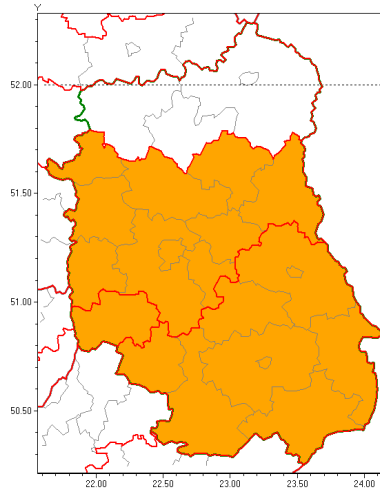

Zasięg ostrzeżenia w województwie

Burze z gradem

Ostrzeżenie meteorologiczne Nr 46

Nazwa biura	IMGW-PIB Centralne Biuro Prognoz Meteorologicznych w Warszawie
Zjawisko/stopień zagrożenia	Burze z gradem/ 2
Obszar	województwo lubelskie powiat kraśnicki
Ważność	od godz. 17:00 dnia 01.07.2019 do godz. 06:00 dnia 02.07.2019
Przebieg	Prognozuje się wystąpienie burz z opadami deszczu do 30 mm, lokalnie do 50 mm, oraz porywami wiatru do 110 km/h. Miejscami możliwe grad.
Prawdopodobieństwo wystąpienia zjawiska(%)	80%
Uwagi	Możliwe podniesienie stopnia ostrzeżenia.
Dyrektor synoptyk IMGW-PIB	Kamil Walczak
Godzina i data wydania	godz. 11:36 dnia 01.07.2019
SMS	IMGW-PIB OSTRZEŻENIE: BURZE Z GRADEM/2 lubelskie/kraśnicki od 17:00/01.07 do 06:00/02.07.2019 deszcz 50 mm, porywy 110 km/h, miejscami grad.