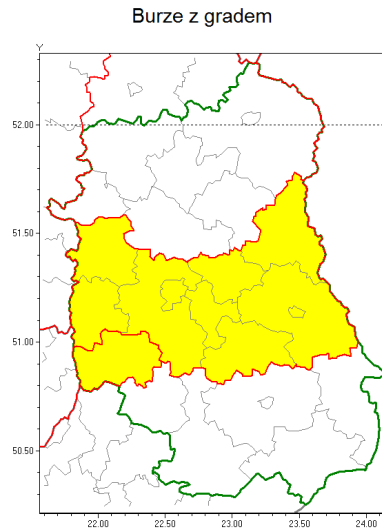

Zasięg ostrzeżenia w województwie

Ostrzeżenie meteorologiczne Nr 56

Nazwa biura	IMGW-PIB Centralne Biuro Prognoz Meteorologicznych w Warszawie
Zjawisko/stopień zagrożenia	Burze z gradem/ 1
Obszar	województwo lubelskie powiat krańcowy
Ważność	od godz. 18:00 dnia 19.08.2019 do godz. 05:00 dnia 20.08.2019
Przebieg	Prognozuje się wystąpienie burz z opadami deszczu miejscami do 30 mm, lokalnie do 40 mm oraz porywami wiatru do 90 km/h. Miejscami możliwe grad.
Prawdopodobieństwo wystąpienia zjawiska(%)	80%
Uwagi	Brak.
Dyrektor synoptyk IMGW-PIB	Michał Folwarski
Godzina i data wydania	godz. 12:05 dnia 19.08.2019
SMS	IMGW-PIB OSTRZEŻENIE: BURZE Z GRADEM/1 lubelskie/krańcowy od 18:00/19.08 do 05:00/20.08.2019 deszcz do 40 mm, porywy do 90 km/h.