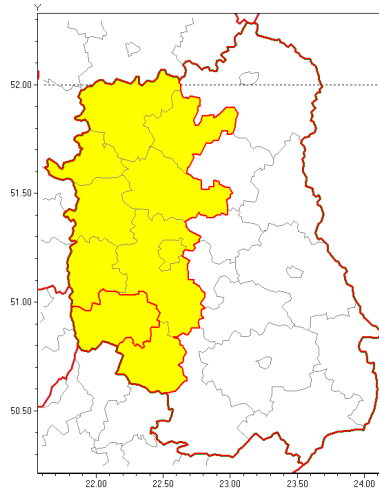

Zasięg ostrzeżenia w województwie

Burze z gradem

Ostrzeżenie meteorologiczne Nr 61

Nazwa biura	IMGW-PIB Centralne Biuro Prognoz Meteorologicznych w Warszawie
Zjawisko/stopień zagrożenia	Burze z gradem/ 1
Obszar	województwo lubelskie powiat krańcicki
Ważność	od godz. 10:00 dnia 02.09.2019 do godz. 20:00 dnia 02.09.2019
Przebieg	Prognozuje się wystąpienie burz z opadami deszczu miejscami od 15 mm do 30 mm, lokalnie do 40 mm oraz porywami wiatru do 90 km/h. Miejscami może liwy grad.
Prawdopodobieństwo wystąpienia zjawiska(%)	80%
Uwagi	Brak.
Dyrektor synoptyk IMGW-PIB	Jakub Gawron
Godzina i data wydania	godz. 22:35 dnia 01.09.2019
SMS	IMGW-PIB OSTRZEŻENIE: BURZE Z GRADEM/1 lubelskie/krańcicki od 10:00/02.09 do 20:00/02.09.2019 deszcz 40 mm, porywy 90 km/h.