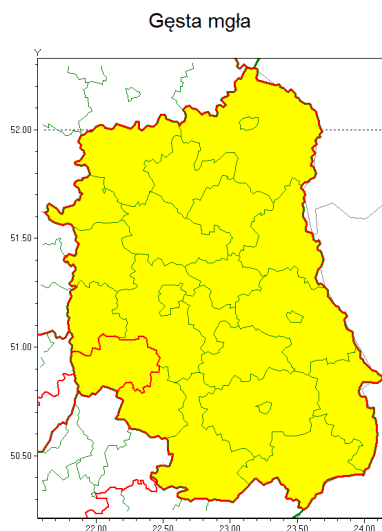

email: meteo.warszawa@imgw.pl

www: www.imgw.pl

Zasięg ostrzeżenia w województwie

Ostrzeżenie meteorologiczne Nr 103

Nazwa biura	IMGW-PIB Centralne Biuro Prognoz Meteorologicznych w Warszawie
Zjawisko/stopień zagrożenia	Gęsta mgła/ 1
Obszar	województwo lubelskie powiat krańcowy
Ważność	od godz. 21:00 dnia 16.12.2020 do godz. 09:00 dnia 17.12.2020
Przebieg	Prognozuje się gęste mgły w zasięgu których widzialność wynosi miejscami do 100 m.
Prawdopodobieństwo wystąpienia zjawiska(%)	80%
Uwagi	Brak.
Dyrektor synoptyk IMGW-PIB	Michał Folwarski
Godzina i data wydania	godz. 12:28 dnia 16.12.2020
SMS	IMGW-PIB OSTRZEŻENIE: MGŁA/1 lubelskie/krańcowy od 21:00/16.12 do 09:00/17.12.2020 widzialność 100 m.