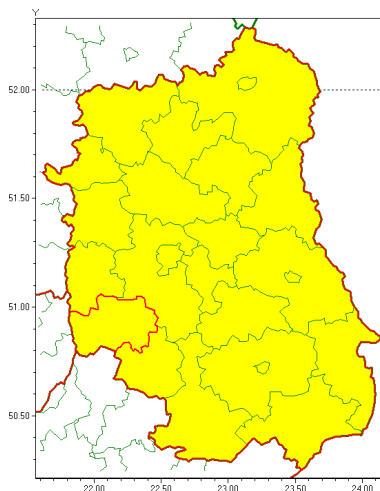

Instytut Meteorologii i Gospodarki Wodnej - Państwowy Instytut Badawczy

Centralne Biuro Prognoz Meteorologicznych w Warszawie

01-673 Warszawa ul. Podleśna 61

tel: 22-5694150, fax: 22-8345097

email: synoptyk.kraju@imgw.pl

www: www.pogodynka.pl

Zasięg ostrzeżenia w województwie

Burze z gradem

Ostrzeżenie meteorologiczne Nr 44

Nazwa biura	IMGW-PIB Centralne Biuro Prognoz Meteorologicznych w Warszawie
Zjawisko/stopień zagrożenia	Burze z gradem/ 1
Obszar	województwo lubelskie powiat krańcicki
Ważność	od godz. 15:00 dnia 11.06.2020 do godz. 24:00 dnia 11.06.2020
Przebieg	Prognozuje się wystąpienie burz z opadami deszczu miejscami od 25 mm do 35 mm, lokalnie do 40 mm oraz porywami wiatru do 80 km/h. Miejscami może liwy grad.
Prawdopodobieństwo wystąpienia zjawiska(%)	80%
Uwagi	Brak.
Dyrektor synoptyk IMGW-PIB	Michał Ogrodnik
Godzina i data wydania	godz. 07:26 dnia 11.06.2020
SMS	IMGW-PIB OSTRZEŻENIE: BURZE Z GRADEM/1 lubelskie/krańcicki od 15:00/11.06 do 24:00/11.06.2020 deszcz 40 mm, porywy 80 km/h.