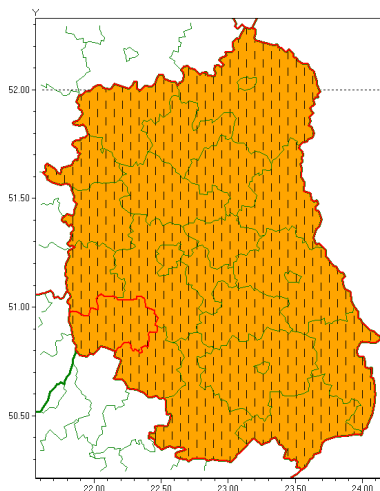

email: meteo.warszawa@imgw.pl

www: www.imgw.pl

Zasięg ostrzeżenia w województwie

Burze z gradem

Zmiana ostrzeżenia meteorologicznego Nr 48 wydanego o godz. 06:50 dnia 18.06.2020

Nazwa biura	IMGW-PIB Centralne Biuro Prognoz Meteorologicznych w Warszawie
Zjawisko/stopień zagrożenia	Burze z gradem/ 2
Obszar	województwo lubelskie powiat krańcowy
Ważność	od godz. 11:26 dnia 18.06.2020 do godz. 24:00 dnia 18.06.2020
Przebieg	Prognozuje się wystąpienie burz z opadami deszczu miejscami od 30 mm do 50 mm, oraz porywami wiatru do 90 km/h. Miejscami grad.
Prawdopodobieństwo wystąpienia zjawiska(%)	80%
Uwagi	Zmiana dotyczy podniesienia stopnia ostrzeżenia.
Dyrektor synoptyk IMGW-PIB	Ilona Bazyluk
Godzina i data wydania	godz. 11:26 dnia 18.06.2020
SMS	IMGW-PIB OSTRZEŻENIE: BURZE Z GRADEM/2 lubelskie/krańcowy od 11:26/18.06 do 24:00/18.06.2020 deszcz 50 mm, porywy 90 km/h, miejscami grad.