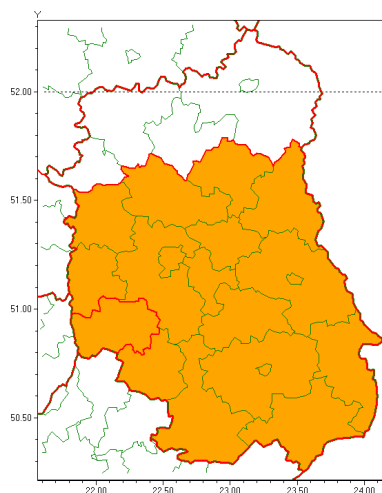

email: meteo.warszawa@imgw.pl

www: www.imgw.pl

Zasięg ostrzeżenia w województwie

Burze z gradem

Ostrzeżenie meteorologiczne Nr 45

Nazwa biura	IMGW-PIB Centralne Biuro Prognoz Meteorologicznych w Warszawie
Zjawisko/stopień zagrożenia	Burze z gradem/ 2
Obszar	województwo lubelskie powiat krańcicki
Ważność	od godz. 18:15 dnia 11.06.2020 do godz. 21:15 dnia 12.06.2020
Przebieg	Prognozuje się wystąpienie burz z opadami deszczu miejscami od 30 mm do 50 mm, lokalnie do 60 mm oraz porywami wiatru do 100 km/h. Miejscami grad.
Prawdopodobieństwo wystąpienia zjawiska(%)	80%
Uwagi	Brak.
Dyrektor synoptyk IMGW-PIB	Michał Pilecki
Godzina i data wydania	godz. 18:10 dnia 11.06.2020
SMS	IMGW-PIB OSTRZEŻENIE: BURZE Z GRADEM/2 lubelskie/krańcicki od 18:15/11.06 do 21:15/12.06.2020 deszcz 60 mm, porywy 100 km/h.