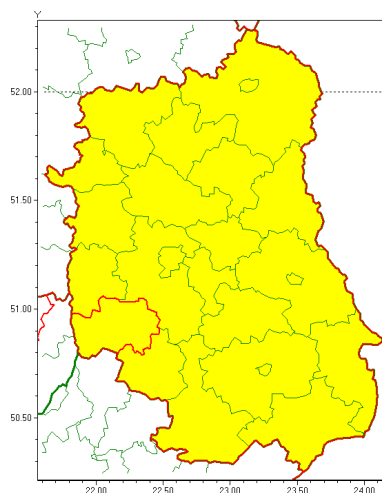

### Zasięg ostrzeżenia w województwie

Intensywne opady deszczu

### Ostrzeżenie meteorologiczne Nr 53

<b>Nazwa biura</b>	IMGW-PIB Centralne Biuro Prognoz Meteorologicznych w Warszawie
<b>Zjawisko/stopień zagrożenia</b>	Intensywne opady deszczu/ 1
<b>Obszar</b>	województwo lubelskie <b>powiat krańcowy</b>
<b>Ważność</b>	od godz. 03:20 dnia 23.06.2020 do godz. 12:00 dnia 23.06.2020
<b>Przebieg</b>	Prognozuje się wystąpienie opadów deszczu miejscami o natężeniu umiarkowanym i silnym. Prognozowana wysokość opadów za okres ważności Ostrzeżenia - od 15 mm do 30 mm, lokalnie do 40 mm.
<b>Prawdopodobieństwo wystąpienia zjawiska(%)</b>	80%
<b>Uwagi</b>	Brak.
<b>Dyrektor synoptyk IMGW-PIB</b>	Michał Pilecki
<b>Godzina i data wydania</b>	godz. 03:15 dnia 23.06.2020
<b>SMS</b>	IMGW-PIB OSTRZEŻENIE: DESZCZ/1 lubelskie/krańcowy od 03:20/23.06 do 12:00/23.06.2020 40 mm.