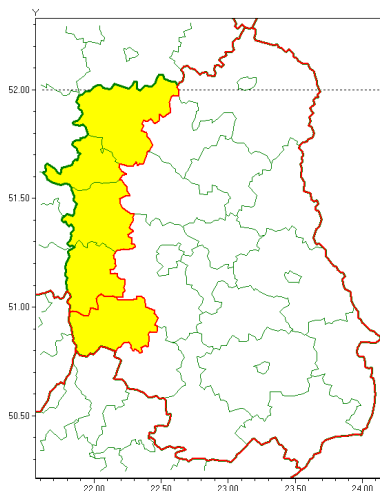

### Zasięg ostrzeżenia w województwie

Burze z gradem

### Ostrzeżenie meteorologiczne Nr 72

<b>Nazwa biura</b>	IMGW-PIB Centralne Biuro Prognoz Meteorologicznych w Warszawie
<b>Zjawisko/stopień zagrożenia</b>	Burze z gradem/ 1
<b>Obszar</b>	województwo lubelskie <b>powiat krańcowy</b>
<b>Ważność</b>	od godz. 03:00 dnia 29.07.2020 do godz. 13:00 dnia 29.07.2020
<b>Przebieg</b>	Prognozuje się wystąpienie burz z opadami deszczu miejscami od 10 mm do 20 mm, lokalnie do 30 mm oraz porywami wiatru do 75 km/h. Miejscami grad.
<b>Prawdopodobieństwo wystąpienia zjawiska(%)</b>	75%
<b>Uwagi</b>	Brak.
<b>Dyrektor synoptyk IMGW-PIB</b>	Michał Pilecki
<b>Godzina i data wydania</b>	godz. 02:42 dnia 29.07.2020
<b>SMS</b>	IMGW-PIB OSTRZEŻENIE: BURZE Z GRADEM/1 lubelskie/krańcowy od 03:00/29.07 do 13:00/29.07.2020 deszcz 30 mm, porywy 75 km/h, miejscami grad.