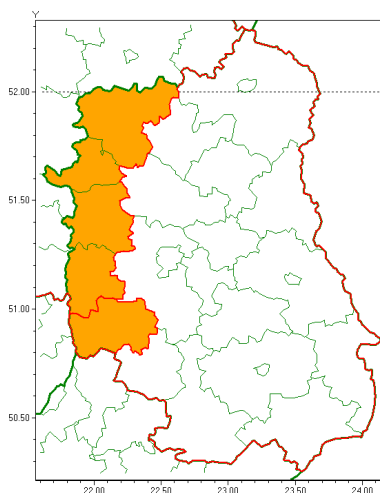

email: meteo.warszawa@imgw.pl

www: www.imgw.pl

Zasięg ostrzeżenia w województwie

Burze z gradem

Ostrzeżenie meteorologiczne Nr 71

Nazwa biura	IMGW-PIB Centralne Biuro Prognoz Meteorologicznych w Warszawie
Zjawisko/stopień zagrożenia	Burze z gradem/ 2
Obszar	województwo lubelskie powiat krańcowy
Ważność	od godz. 18:00 dnia 28.07.2020 do godz. 03:00 dnia 29.07.2020
Przebieg	Prognozuje się wystąpienie burz z opadami deszczu miejscami od 20 mm do 30 mm, lokalnie do 40 mm oraz porywami wiatru do 90 km/h, lokalnie do 110 km/h. Miejscami grad. Najbardziej intensywne zjawiska burzowe prognozowane są na południu, w centrum i na wschodzie regionu.
Prawdopodobieństwo wystąpienia zjawiska(%)	70%
Uwagi	Brak.
Dyrektor synoptyk IMGW-PIB	Michał Pilecki
Godzina i data wydania	godz. 13:40 dnia 28.07.2020
SMS	IMGW-PIB OSTRZEŻENIE: BURZE Z GRADEM/2 lubelskie/krańcowy od 18:00/28.07 do 03:00/29.07.2020 deszcz 40 mm, porywy 110 km/h.