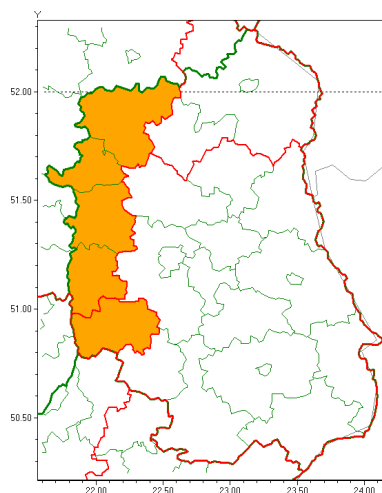

Zasięg ostrzeżenia w województwie

Burze z gradem

Ostrzeżenie meteorologiczne Nr 65

Nazwa biura	IMGW-PIB Centralne Biuro Prognoz Meteorologicznych - Wydział w Warszawie
Zjawisko/stopień zagrożenia	Burze z gradem/ 2
Obszar	województwo lubelskie powiat krańcicki
Ważność	od godz. 12:00 dnia 09.07.2021 do godz. 04:00 dnia 10.07.2021
Przebieg	Prognozowane są burze, którym miejscami będą towarzyszyć ulewne opady deszczu od 30 mm do 50 mm lokalnie do 60 mm oraz porywy wiatru do 100 km/h, lokalnie 110 km/h. Miejscami grad.
Prawdopodobieństwo wystąpienia zjawiska(%)	80%
Uwagi	Brak.
Dyrektor synoptyk IMGW-PIB	Dorota Pacocha
Godzina i data wydania	godz. 11:47 dnia 09.07.2021
SMS	IMGW-PIB OSTRZEGA: BURZE Z GRADEM/2 lubelskie/krańcicki od 12:00/09.07 do 04:00/10.07.2021 deszcz 30-50, lok.60 mm, grad, porywy 100 km/h, lok.110 km/h.