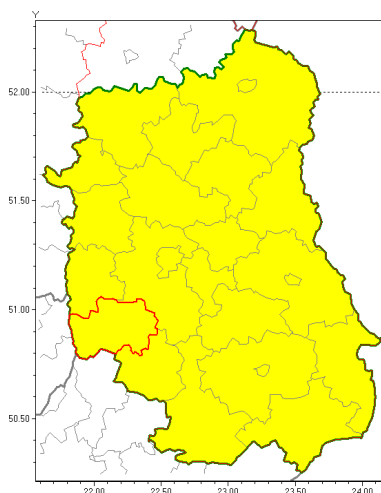

Zasięg ostrzeżenia w województwie

Intensywne opady deszczu z burzami

Ostrzeżenie meteorologiczne Nr 7

Nazwa biura	IMGW-PIB Centralne Biuro Prognoz Meteorologicznych w Warszawie
Zjawisko/stopień zagrożenia	Intensywne opady deszczu z burzami/ 1
Obszar	województwo lubelskie powiat krańcowy
Ważność	od godz. 05:00 dnia 16.07.2018 do godz. 24:00 dnia 16.07.2018
Przebieg	Prognozuje się wystąpienie opadów deszczu okresami o natężeniu umiarkowanym okresami silnym. Prognozowana wysokość opadów za okres ważności ostrzeżenia: miejscami od 30 mm do 45 mm. W trakcie opadów deszczu będą występowały burze z porywami wiatru do 75 km/h. Lokalnie grad.
Prawdopodobieństwo wystąpienia zjawiska(%)	80%
Uwagi	Brak.
Dyrektor synoptyk IMGW-PIB	Kamil Walczak
Godzina i data wydania	godz. 04:55 dnia 16.07.2018
SMS	IMGW-PIB OSTRZEŻENIE: DESZCZ i BURZE/1 lubelskie/krańcowy od 05:00/16.07 do 24:00/17.07.2018 45 mm; porywy 75 km/h; lokalnie grad.
Opracowanie niniejsze i jego format, jako przedmiot prawa autorskiego podlega ochronie prawnej, zgodnie z przepisami ustawy z dnia 4 lutego 1994r o prawie autorskim i prawach pokrewnych (dz. U. z 2006 r. Nr 90, poz. 631 z późn. zm.). Wszelkie dalsze udostępnianie, rozpowszechnianie (przedruk, kopiowanie, wiadomości sms) jest dozwolone wyłącznie w formie dosłownej z bezwzględnym wskazaniem źródła informacji tj. IMGW-PIB.	