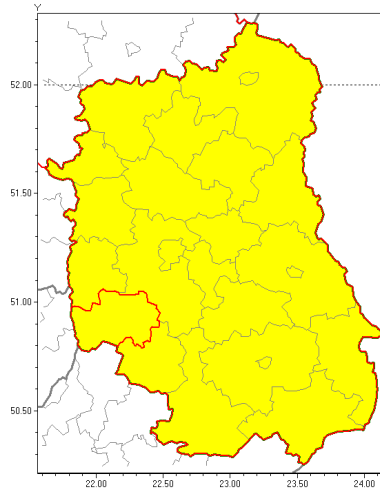

Zasięg ostrzeżenia w województwie

Burze z gradem

Ostrzeżenie meteorologiczne Nr 25

Nazwa biura	IMGW-PIB Biuro Prognoz Meteorologicznych w Krakowie
Zjawisko/stopień zagrożenia	Burze z gradem/ 1
Obszar	województwo lubelskie powiat krańicki
Ważność	od godz. 13:30 dnia 16.05.2019 do godz. 23:30 dnia 16.05.2019
Przebieg	Prognozuje się wystąpienie burz z opadami deszczu miejscami od 20 mm do 30 mm, lokalnie do 40 mm oraz porywami wiatru do 70 km/h. Miejscami może liwy grad.
Prawdopodobieństwo wystąpienia zjawiska(%)	80%
Uwagi	Brak.
Dyrektor synoptyk IMGW-PIB	Monika Kaseja
Godzina i data wydania	godz. 11:33 dnia 16.05.2019
SMS	IMGW-PIB OSTRZEŻA: BURZE Z GRADEM/1 lubelskie/krańicki od 13:30/16.05 do 23:30/16.05.2019 deszcz 40 mm, porywy 70 km/h.