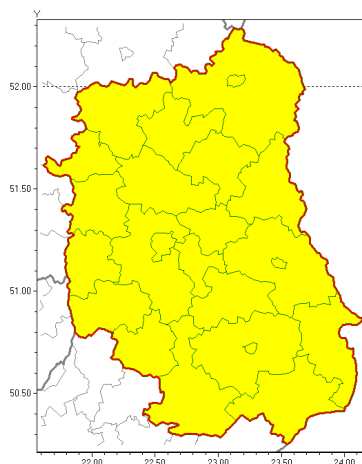

Zasięg ostrzeżeń w województwie

Burze z gradem
2018-09-04 06:22

WOJEWÓDZTWO LUBELSKIE
OSTRZEŻENIA METEOROLOGICZNE ZBIORCZO NR 48
WYKAZ OBSZARÓW ZUCIANYCH OSTRZEŻENIAMI
o godz. 06:22 dnia 04.09.2018

Zjawisko/Stopień zagrożenia	Burze z gradem/1
Obszar	powiaty: bialski, Biała Podlaska, biłgorajski, Chełm, chełmski, hrubieszowski, janowski, krasnostawski, kraśnicki, lubartowski, lubelski, Lublin, Łęczyński, łukowski, opolski, parczewski, puławski, radzyński, rycki, widnicki, tomaszowski, włodawski, zamojski, Zamość
Ważność	od godz. 06:30 dnia 04.09.2018 do godz. 18:30 dnia 04.09.2018
Prawdopodobieństwo	95%
Przebieg	Wystąpią i są prognozowane burze z opadami deszczu miejscami od 20 mm do 35 mm oraz porywami wiatru do 65 km/h. Miejscami możliwy grad.
SMS	IMGW-PIB OSTRZEŻENIA: BURZE Z GRADEM/1 lubelskie (wszystkie powiaty) od 06:30/04.09 do 18:30/04.09.2018 deszcz 40 mm, porywy 90 km/h. Dotyczy powiatów: wszystkie powiaty.
RSO	Woj. lubelskie (wszystkie powiaty), IMGW-PIB wydał ostrzeżenie pierwszego stopnia o burzach z gradem
Dyrektor synoptyk IMGW-PIB	Ewa Łapińska