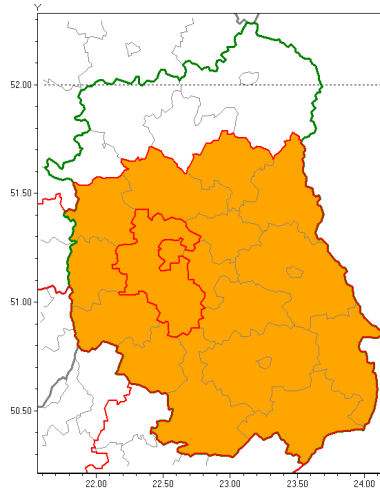

Zasięg ostrzeżenia w województwie

Burze z gradem

Ostrzeżenie meteorologiczne Nr 55

Nazwa biura	IMGW-PIB Centralne Biuro Prognoz Meteorologicznych w Warszawie
Zjawisko/stopień zagrożenia	Burze z gradem/ 2
Obszar	województwo lubelskie powiat lubelski
Ważność	od godz. 14:00 dnia 07.08.2019 do godz. 08:00 dnia 08.08.2019
Przebieg	Prognozuje się wystąpienie burz z opadami deszczu miejscami od 30 mm do 40 mm, lokalnie do 50 mm i porywami wiatru do 90 km/h, w nocy lokalnie do 110 km/h. Miejscami grad. Najintensywniejsze zjawiska przewidywane są na godziny nocne.
Prawdopodobieństwo wystąpienia zjawiska(%)	85%
Uwagi	Brak.
Dyrektor synoptyk IMGW-PIB	Michał Folwarski
Godzina i data wydania	godz. 10:09 dnia 07.08.2019
SMS	IMGW-PIB OSTRZEGA: BURZE Z GRADEM/2 lubelskie/lubelski od 14:00/07.08 do 08:00/08.08.2019 deszcz do 50 mm, porywy do 110 km/h.