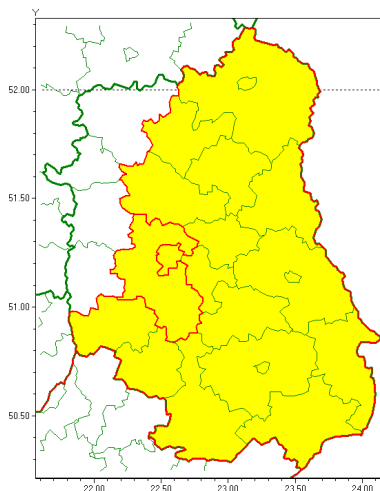

### Zasięg ostrzeżenia w województwie

Burze z gradem

### Ostrzeżenie meteorologiczne Nr 47

<b>Nazwa biura</b>	IMGW-PIB Centralne Biuro Prognoz Meteorologicznych w Warszawie
<b>Zjawisko/stopień zagrożenia</b>	Burze z gradem/ 1
<b>Obszar</b>	województwo lubelskie <b>powiat lubelski</b>
<b>Ważność</b>	od godz. 14:00 dnia 16.06.2020 do godz. 01:00 dnia 17.06.2020
<b>Przebieg</b>	Prognozuje się wystąpienie burz z opadami deszczu miejscami od 20 mm do 30 mm, oraz porywami wiatru do 65 km/h. Miejscami możliwy grad.
<b>Prawdopodobieństwo wystąpienia zjawiska(%)</b>	80%
<b>Uwagi</b>	Brak.
<b>Dyrektor synoptyk IMGW-PIB</b>	Ilona Bazyluk
<b>Godzina i data wydania</b>	godz. 07:27 dnia 16.06.2020
<b>SMS</b>	IMGW-PIB OSTRZEŻENIE: BURZE Z GRADEM/1 lubelskie/lubelski od 14:00/16.06 do 01:00/17.06.2020 deszcz 30 mm, porywy 65 km/h, grad.