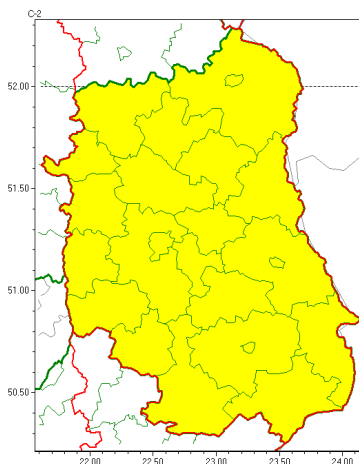

Zasięg ostrzeżeń w województwie

Oblodzenie
2022-02-23 12:42

WOJEWÓDZTWO LUBELSKIE
OSTRZEŻENIA METEOROLOGICZNE ZBIORCZO NR 27
WYKAZ OBLODZENIA W WOJEWÓDZTWIE LUBELSKIM
o godz. 12:42 dnia 23.02.2022

Zjawisko/Stopień zagrożenia	Oblodzenie/1
Obszar (w nawiasie numer ostrzeżenia dla powiatu)	powiaty: bialski(19), Biała Podlaska(19), biłgorajski(21), Chełm(22), chełmski(22), hrubieszowski(21), janowski(21), krasnostawski(22), krańcowy(21), lubartowski(20), lubelski(22), Lublin(21), Łęczyski(21), łukowski(19), opolski(21), parczewski(19), puławski(20), radzyński(19), rycki(20), widnicki(22), tomaszowski(21), włodawski(20), zamojski(21), Zamość (21)
Ważność	od godz. 22:00 dnia 23.02.2022 do godz. 08:00 dnia 24.02.2022
Prawdopodobieństwo	75%
Przebieg	Prognozuje się miejscami zamarzanie mokrej nawierzchni dróg i chodników po słabych opadach mokrego niegu, deszczu ze niegiem i deszczu, powodujące ich oblodzenie. Temperatura minimalna od -2°C do 1°C, temperatura minimalna przy gruncie od -3°C do 0°C.
SMS	IMGW-PIB OSTRZEŻENIA: OBLODZENIE/1 lubelskie (wszystkie powiaty) od 22:00/23.02 do 08:00/24.02.2022 temp. min. od -2 st. do 1 st., przy gruncie do -3 st., lisko. Dotyczy powiatów: wszystkie powiaty.
RSO	Woj. lubelskie (wszystkie powiaty), IMGW-PIB wydał ostrzeżenie pierwszego stopnia o oblodzeniu
Uwagi	Brak.
Dyżurny synoptyk IMGW-PIB	Dorota Pacocha