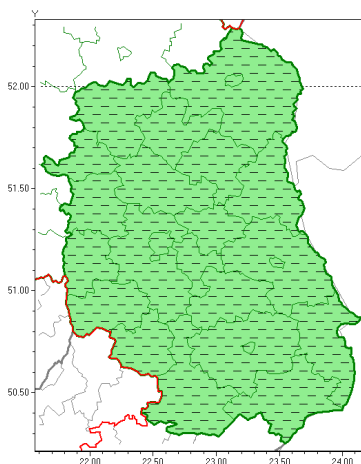

Zasięg ostrzeżeń w województwie

Zawieje/zamiecie śnieżne
2021-01-26 19:12

WOJEWÓDZTWO LUBELSKIE
OSTRZEŻENIA METEOROLOGICZNE ZBIORCZO NR 17
WYKAZ OBOWIĄZUJĄCYCH OSTRZEŻEŃ
o godz. 19:12 dnia 26.01.2021

Zjawisko/Stopień zagrożenia	Zawieje/zamiecie śnieżne/1 ODWOŁANIE
Obszar (w nawiasie numer ostrzeżenia dla powiatu)	powiaty: bialski(13), Biała Podlaska(13), biłgorajski(11), Chełm(12), chełmski(12), hrubieszowski(11), janowski(10), krasnostawski(11), krańcowski(10), lubartowski(12), lubelski(10), Lublin(10), Łęczyński(12), łukowski(12), opolski(10), parczewski(13), puławski(11), radzyński(13), rycki(11), widnicki(11), tomaszowski(11), włodawski(12), zamojski(11), Zamość (11)
Czas odwołania	godz. 19:12 dnia 26.01.2021
Przyczyna	Zjawisko zakończyło się
SMS	IMGW-PIB INFORMUJE: ZAMIECIE ŚNIEŻNE NA/- lubelskie (wszystkie powiaty) 19:12/26.01.2021 ZJAWISKO ZAKOŃCZYŁO SIĘ. Dotyczy powiatów: wszystkie powiaty.
RSO	Woj. lubelskie (0 powiatów), IMGW-PIB odwołał ostrzeżenie pierwszego stopnia o zawiejach i zamieciach śnieżnych
Uwagi	Brak
Dyrektor synoptyk IMGW-PIB	Ilona Bazyluk