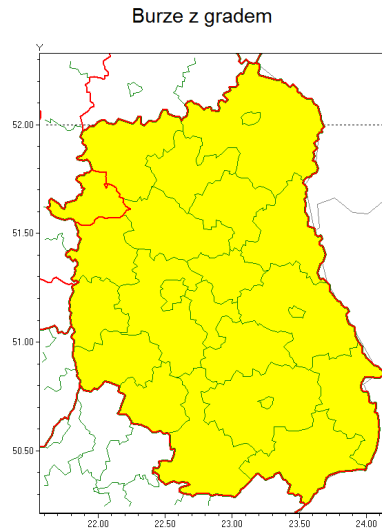

### Zasięg ostrzeżenia w województwie

### Ostrzeżenie meteorologiczne Nr 75

<b>Nazwa biura</b>	IMGW-PIB Centralne Biuro Prognoz Meteorologicznych - Wydział w Warszawie
<b>Zjawisko/stopień zagrożenia</b>	Burze z gradem/ 1
<b>Obszar</b>	województwo lubelskie <b>powiat rycki</b>
<b>Ważność</b>	od godz. 02:00 dnia 29.07.2021 do godz. 12:00 dnia 29.07.2021
<b>Przebieg</b>	Prognozowane są burze, którym miejscami będą towarzyszyć opady deszczu od 20 mm do 30 mm, lokalnie do 40 mm oraz porywy wiatru do 80 km/h. Miejscami grad.
<b>Prawdopodobieństwo wystąpienia zjawiska(%)</b>	80%
<b>Uwagi</b>	Brak.
<b>Dyrektor synoptyk IMGW-PIB</b>	Katarzyna Cisiłowska
<b>Godzina i data wydania</b>	godz. 23:03 dnia 28.07.2021
<b>SMS</b>	IMGW-PIB OSTRZEŻENIE: BURZE Z GRADEM/1 lubelskie/rycki od 02:00/29.07 do 12:00/29.07.2021 deszcz 40 mm, grad, porywy 80 km/h.