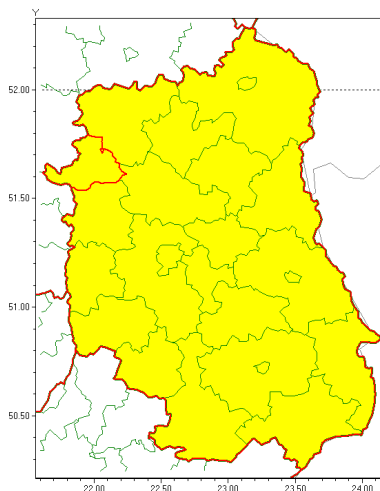

email: meteo.warszawa@imgw.pl

www: www.imgw.pl

Zasięg ostrzeżenia w województwie

Burze z gradem

Ostrzeżenie meteorologiczne Nr 66

Nazwa biura	IMGW-PIB Centralne Biuro Prognoz Meteorologicznych - Wydział w Warszawie
Zjawisko/stopień zagrożenia	Burze z gradem/ 1
Obszar	województwo lubelskie powiat rycki
Ważność	od godz. 07:30 dnia 13.07.2021 do godz. 24:00 dnia 13.07.2021
Przebieg	Prognozowane są burze, którym miejscami będą towarzyszyć opady deszczu od 20 mm do 30 mm, lokalnie do 40 mm oraz porywy wiatru do 80 km/h. Miejscami grad.
Prawdopodobieństwo wystąpienia zjawiska(%)	80%
Uwagi	Brak.
Dyrektor synoptyk IMGW-PIB	Mariusz Cebula
Godzina i data wydania	godz. 07:13 dnia 13.07.2021
SMS	IMGW-PIB OSTRZEŻENIE: BURZE Z GRADEM/1 lubelskie/rycki od 07:30/13.07 do 24:00/13.07.2021 deszcz 40 mm, grad, porywy 80 km/h.