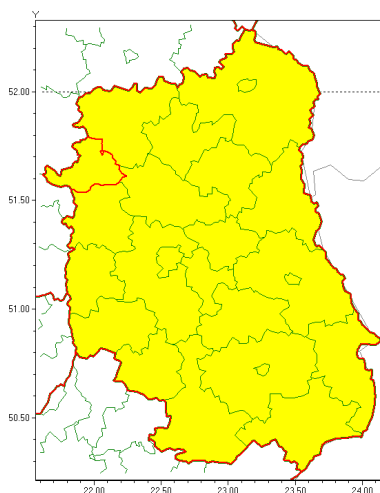

Zasięg ostrzeżenia w województwie

Burze z gradem

Ostrzeżenie meteorologiczne Nr 73

Nazwa biura	IMGW-PIB Centralne Biuro Prognoz Meteorologicznych - Wydział w Warszawie
Zjawisko/stopień zagrożenia	Burze z gradem/ 1
Obszar	województwo lubelskie powiat rycki
Ważność	od godz. 13:00 dnia 27.07.2021 do godz. 03:00 dnia 28.07.2021
Przebieg	Prognozowane są burze, którym miejscami będą towarzyszyć opady deszczu do 30 mm, lokalnie do 40 mm oraz porywy wiatru do 90 km/h. Miejscami grad.
Prawdopodobieństwo wystąpienia zjawiska(%)	80%
Uwagi	Brak.
Dyrektor synoptyk IMGW-PIB	Michał Jaworski
Godzina i data wydania	godz. 08:39 dnia 27.07.2021
SMS	IMGW-PIB OSTRZEŻENIE: BURZE Z GRADEM/1 lubelskie/rycki od 13:00/27.07 do 03:00/28.07.2021 deszcz 40 mm, grad, porywy 90 km/h.