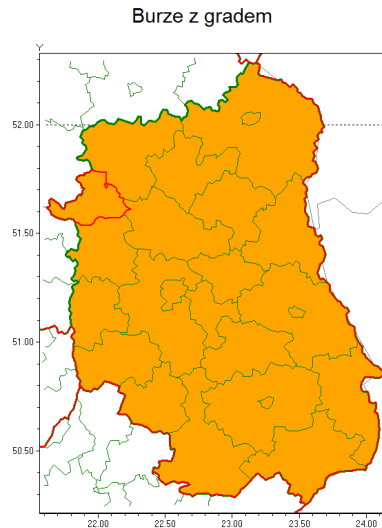

Zasięg ostrzeżenia w województwie

**Ostrzeżenie meteorologiczne Nr 67**

<b>Nazwa biura</b>	IMGW-PIB Centralne Biuro Prognoz Meteorologicznych - Wydział w Warszawie
<b>Zjawisko/stopień zagrożenia</b>	Burze z gradem/ 2
<b>Obszar</b>	województwo lubelskie <b>powiat rycki</b>
<b>Ważność</b>	od godz. 14:00 dnia 15.07.2021 do godz. 08:00 dnia 16.07.2021
<b>Przebieg</b>	Prognozowane są burze, którym miejscami będą towarzyszyły nawalne opady deszczu do 40 mm, lokalnie do 60 mm oraz porywy wiatru do 100 km/h. Miejscami grad. Największa intensywność zjawisk będzie w nocy.
<b>Prawdopodobieństwo wystąpienia zjawiska(%)</b>	80%
<b>Uwagi</b>	Ze względu na dynamiczne warunki meteorologiczne ostrzeżenie może zostać zaktualizowane.
<b>Dyrektor synoptyk IMGW-PIB</b>	Kamil Walczak
<b>Godzina i data wydania</b>	godz. 09:52 dnia 15.07.2021
<b>SMS</b>	IMGW-PIB OSTRZEGA: BURZE Z GRADEM/2 lubelskie/rycki od 14:00/15.07 do 08:00/16.07.2021 deszcz 60 mm, grad, porywy 100 km/h.