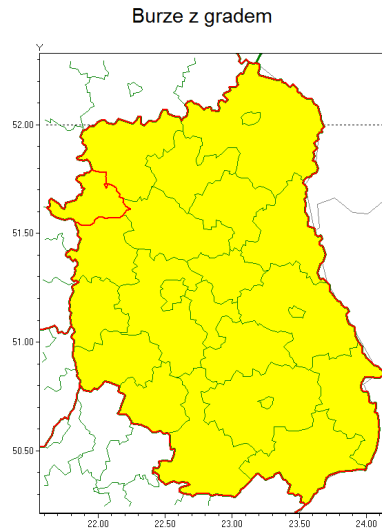

Zasięg ostrzeżenia w województwie

Ostrzeżenie meteorologiczne Nr 72

Nazwa biura	IMGW-PIB Centralne Biuro Prognoz Meteorologicznych - Wydział w Warszawie
Zjawisko/stopień zagrożenia	Burze z gradem/ 1
Obszar	województwo lubelskie powiat rycki
Ważność	od godz. 14:00 dnia 26.07.2021 do godz. 02:00 dnia 27.07.2021
Przebieg	Prognozowane są burze, którym miejscami będą towarzyszyć opady deszczu od 20 mm do 30 mm, lokalnie w przypadku kumulacji opadów do 40 mm oraz porywy wiatru do 80 km/h. Miejscami grad.
Prawdopodobieństwo wystąpienia zjawiska(%)	80%
Uwagi	Stopień ostrzeżenia może zostać podniesiony.
Dyrektor synoptyk IMGW-PIB	Ilona Bazyluk
Godzina i data wydania	godz. 06:58 dnia 26.07.2021
SMS	IMGW-PIB OSTRZEGA: BURZE Z GRADEM/1 lubelskie/rycki od 14:00/26.07 do 02:00/27.07.2021 deszcz 40 mm, grad, porywy 80 km/h.