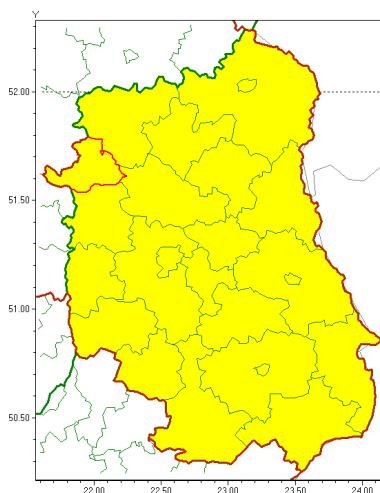

Zasięg ostrzeżenia w województwie

Opady marznące

Ostrzeżenie meteorologiczne Nr 96

Nazwa biura	IMGW-PIB Centralne Biuro Prognoz Meteorologicznych - Wydział w Warszawie
Zjawisko/stopień zagrożenia	Opady marznące/ 1
Obszar	województwo lubelskie powiat rycki
Ważność	od godz. 09:17 dnia 09.12.2021 do godz. 09:00 dnia 10.12.2021
Przebieg	Miejscami obserwuje się i nadal prognozowane są słabe opady marznącego deszczu lub mławki powodujące gołoledź.
Prawdopodobieństwo wystąpienia zjawiska(%)	75%
Uwagi	Brak.
Dyrektor synoptyk IMGW-PIB	Ilona Bazyluk
Godzina i data wydania	godz. 09:16 dnia 09.12.2021
SMS	IMGW-PIB OSTRZEŻENIE: MARZNĄCE OPADY/1 lubelskie/rycki od 09:17/09.12 do 09:00/10.12.2021 marznące opady, drogi liskie.