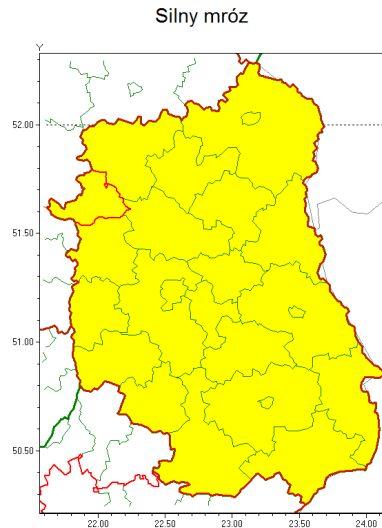

Zasięg ostrzeżenia w województwie

Ostrzeżenie meteorologiczne Nr 19

Nazwa biura	IMGW-PIB Centralne Biuro Prognoz Meteorologicznych - Wydział w Warszawie
Zjawisko/stopień zagrożenia	Silny mróz/ 1
Obszar	województwo lubelskie powiat rycki
Ważność	od godz. 21:00 dnia 11.02.2021 do godz. 09:00 dnia 12.02.2021
Przebieg	Prognozuje się temperatury minimalne w nocy miejscami od -16°C do -13°C. Wiatr o średniej prędkości od 20 km/h do 30 km/h.
Prawdopodobieństwo wystąpienia zjawiska(%)	70%
Uwagi	Brak.
Dyrektor synoptyk IMGW-PIB	Dorota Pacocha
Godzina i data wydania	godz. 12:55 dnia 11.02.2021
SMS	IMGW-PIB OSTRZEŻENIE: MRÓZ/1 lubelskie/rycki od 21:00/11.02 do 09:00/12.02.2021 temp. min -16 st, wiatr 30 km/h.