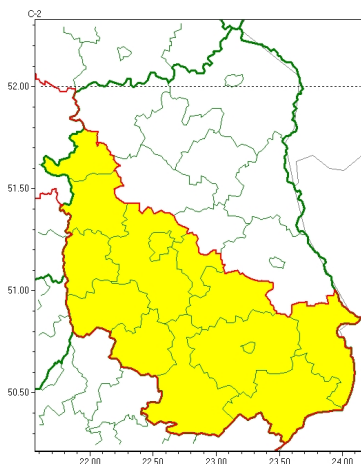

Zasięg ostrzeżeń w województwie

Oblodzenie
2023-02-03 13:09

WOJEWÓDZTWO LUBELSKIE OSTRZEŻENIA METEOROLOGICZNE ZBIORCZO NR 24 WYKAZ OBSZARÓW NA CYCHOSTRZEŻENIE o godz. 13:09 dnia 03.02.2023

Zjawisko/Stopień zagrożenia	Oblodzenie/1
Obszar (w nawiasie numer ostrzeżenia dla powiatu)	powiaty: biłgorajski(12), hrubieszowski(11), janowski(12), krasnostawski(12), krańcicki(12), lubelski(12), Lublin(12), opolski(11), puławski(10), rycki(9), widnicki(12), tomaszowski(11), zamojski(12), Zamość (12)
Ważność	od godz. 00:00 dnia 04.02.2023 do godz. 07:00 dnia 04.02.2023
Prawdopodobieństwo	80%
Przebieg	Prognozuje się zamarzanie mokrej nawierzchni dróg i chodników po opadach deszczu ze śniegiem i mokrego śniegu powodujących ceich oblodzenie. Temperatura minimalna około -3°C, temperatura minimalna przy gruncie około -5°C. W ciągu dnia utrzyma się temperatura ujemna.
SMS	IMGW-PIB OSTRZEŻENIA: OBLODZENIE/1 lubelskie (14 powiatów) od 00:00/04.02 do 07:00/04.02.2023 temp. min. do -3 st., przy gruncie do -5 st., lisko. Dotyczy powiatów: biłgorajski, hrubieszowski, janowski, krasnostawski, krańcicki, lubelski, Lublin, opolski, puławski, rycki, widnicki, tomaszowski, zamojski i Zamość.
RSO	Woj. lubelskie (14 powiatów), IMGW-PIB wydał ostrzeżenie pierwszego stopnia o oblodzeniu
Uwagi	Brak