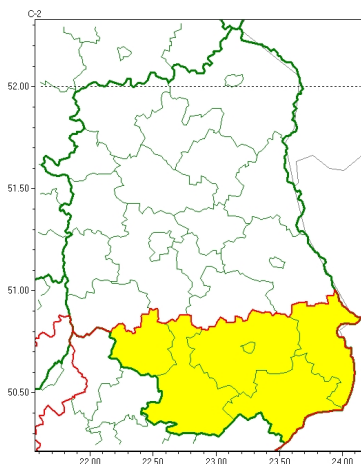

Zasięg ostrzeżeń w województwie

Przymrozki
2023-03-16 11:45

WOJEWÓDZTWO LUBELSKIE
OSTRZEŻENIA METEOROLOGICZNE ZBIORCZO NR 46
WYKAZ OBSZARÓW ZIEMOZIMYCH
o godz. 11:45 dnia 16.03.2023

Zjawisko/Stopień zagrożenia	Przymrozki/1
Obszar (w nawiasie numer ostrzeżenia dla powiatu)	powiaty: biłgorajski(24), hrubieszowski(23), janowski(24), tomaszowski(23), zamojski(24), Zamo (24)
Ważność	od godz. 22:00 dnia 16.03.2023 do godz. 08:00 dnia 18.03.2023
Prawdopodobieństwo	90%
Przebieg	W nocy cz/pt oraz pt/so prognozowany jest spadek temperatury powietrza do około -4°C, przy gruncie do około -6°C. Temperatura maksymalna w piątek od 6°C do 8°C.
SMS	IMGW-PIB OSTRZEŻENIA: PRZYMROZKI/1 lubelskie (6 powiatów) od 22:00/16.03 do 08:00/18.03.2023 temp. min -4 st., przy gruncie -6 st. Dotyczy powiatów: biłgorajski, hrubieszowski, janowski, tomaszowski, zamojski i Zamość.
RSO	Woj. lubelskie (6 powiatów), IMGW-PIB wydał ostrzeżenie pierwszego stopnia o przymrozkach
Uwagi	Ostrzeżenia mogą być kontynuowane.