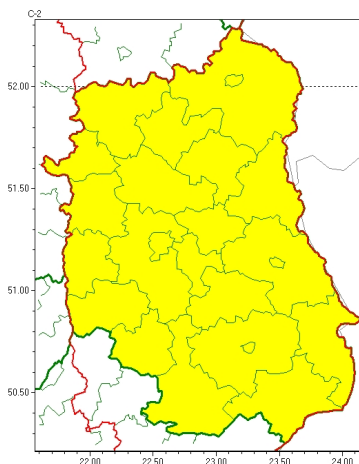

Zasięg ostrzeżeń w województwie

Intensywne opady deszczu
2023-06-16 05:37

WOJEWÓDZTWO LUBELSKIE
OSTRZEŻENIA METEOROLOGICZNE ZBIORCZO NR 103
WYKAZ OBYWÓW ZUJACYCH OSTRZEŻENIE
o godz. 05:37 dnia 16.06.2023

Zjawisko/Stopień zagrożenia	Intensywne opady deszczu/1
Obszar (w nawiasie numer ostrzeżenia dla powiatu)	powiaty: bialski(46), Biała Podlaska(46), biłgorajski(56), Chełm(49), chełmski(49), hrubieszowski(56), janowski(55), krasnostawski(54), krańcowski(51), lubartowski(46), lubelski(49), Lublin(49), Łęczyński(47), łukowski(46), opolski(46), parczewski(45), puławski(45), radzyński(45), rycki(44), widnicki(52), tomaszowski(58), włodawski(47), zamojski(59), Zamość (59)
Ważność	od godz. 10:00 dnia 16.06.2023 do godz. 10:00 dnia 17.06.2023
Prawdopodobieństwo	80%
Przebieg	Prognozowane są opady deszczu o natężeniu umiarkowanym, okresami silnym. Prognozowana wysokość opadów od 30 mm do 45 mm.
SMS	IMGW-PIB OSTRZEŻENIA: DESZCZ/1 lubelskie (wszystkie powiaty) od 10:00/16.06 do 10:00/17.06.2023 45 mm. Dotyczy powiatów: wszystkie powiaty.
RSO	Woj. lubelskie (wszystkie powiaty), IMGW-PIB wydał ostrzeżenie pierwszego stopnia o intensywnych opadach deszczu
Uwagi	Brak.