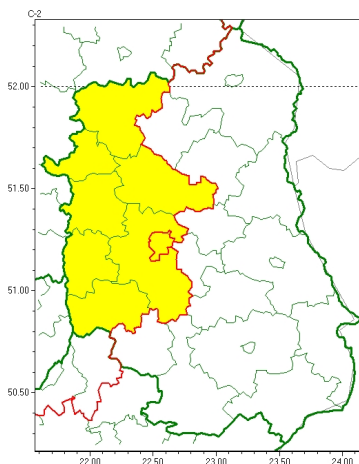

Zasięg ostrzeżeń w województwie

Opady marznące
2023-12-07 07:56

WOJEWÓDZTWO LUBELSKIE OSTRZEŃNIA METEOROLOGICZNE ZBIORCZO NR 220 WYKAZ OBOWIĄZUJĄCYCH OSTRZEŃ o godz. 07:56 dnia 07.12.2023

Zjawisko/Stopień zagrożenia	Opady marznące/1
Obszar (w nawiasie numer ostrzeżenia dla powiatu)	powiaty: kraśnicki(97), lubartowski(90), lubelski(97), łukowski(87), opolski(90), puławski(88), rycki(87)
Ważność	od godz. 08:00 dnia 07.12.2023 do godz. 18:00 dnia 07.12.2023
Prawdopodobieństwo	80%
Przebieg	W rejonie miejscami wystąpią i będą utrzymywać się słabe opady marznącego deszczu lub mroźne powojujące gołoledzie.
SMS	IMGW-PIB OSTRZEŻENIA: MARZĄCE OPADY/1 lubelskie (7 powiatów) od 08:00/07.12 do 18:00/07.12.2023 marznące opady, drogi liskie. Dotyczy powiatów: kraśnicki, lubartowski, lubelski, łukowski, opolski, puławski i rycki.
RSO	Woj. lubelskie (7 powiatów), IMGW-PIB wydał ostrzeżenie pierwszego stopnia o opadach marzących
Uwagi	Brak.
Zjawisko/Stopień zagrożenia	Opady marznące/1
Obszar (w nawiasie numer ostrzeżenia dla powiatu)	powiaty: Lublin(97)
Ważność	od godz. 08:00 dnia 07.12.2023 do godz. 09:00 dnia 07.12.2023
Prawdopodobieństwo	80%
Przebieg	Prognozowane są słabe opady marznącego deszczu lub/ oraz mroźne powojujące gołoledzie.

SMS	IMGW-PIB OSTRZEGA: MARZN CEOPADY/1 lubelskie (1 powiat) od 08:00/07.12 do 09:00/07.12.2023 marzn ceopady, drogi liskie. Dotyczy powiatów: Lublin.
RSO	Woj. lubelskie (1 powiat), IMGW-PIB wydał ostrzeżenie pierwszego stopnia o opadach marznych
Uwagi	Brak.