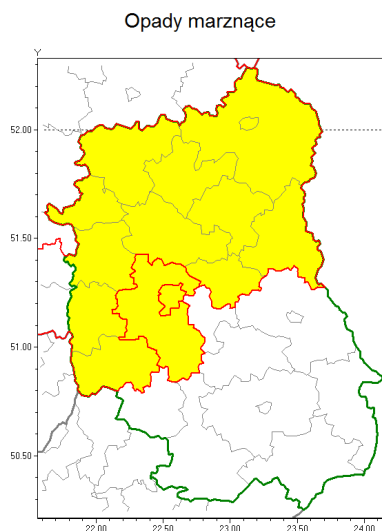

email: meteo.warszawa@imgw.pl

www: www.imgw.pl

Zasięg ostrzeżenia w województwie

Ostrzeżenie meteorologiczne Nr 78

Nazwa biura	IMGW-PIB Centralne Biuro Prognoz Meteorologicznych w Warszawie
Zjawisko/stopień zagrożenia	Opady marznące/1
Obszar	województwo lubelskie powiat lubelski
Ważność	od godz. 07:00 dnia 30.12.2019 do godz. 16:00 dnia 30.12.2019
Przebieg	Prognozuje się miejscami wystąpienie słabych opadów marznącego deszczu oraz mroźki powodujących gołoledź.
Prawdopodobieństwo wystąpienia zjawiska(%)	80%
Uwagi	Brak.
Dyrektor synoptyk IMGW-PIB	Michał Pilecki
Godzina i data wydania	godz. 12:52 dnia 29.12.2019
SMS	IMGW-PIB OSTRZEŻENIE: MARZNĄCE OPADY/1 lubelskie/lubelski od 07:00/30.12 do 16:00/30.12.2019 marznące opady, drogi liskie.