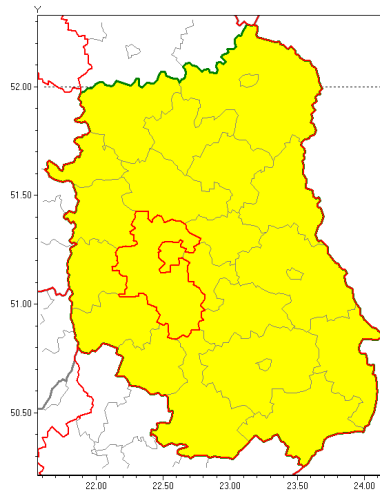

Zasięg ostrzeżenia w województwie

Burze z gradem

Ostrzeżenie meteorologiczne Nr 61

Nazwa biura	IMGW-PIB Centralne Biuro Prognoz Meteorologicznych w Warszawie
Zjawisko/stopień zagrożenia	Burze z gradem/ 1
Obszar	województwo lubelskie powiat lubelski
Ważność	od godz. 14:30 dnia 29.08.2019 do godz. 24:00 dnia 29.08.2019
Przebieg	Prognozuje się wystąpienie burz z opadami deszczu miejscami od 20 mm do 30 mm, lokalnie do 40 mm oraz porywami wiatru do 90 km/h. Miejscami może liwy grad.
Prawdopodobieństwo wystąpienia zjawiska(%)	80%
Uwagi	Brak.
Dyrektor synoptyk IMGW-PIB	Gracyna Dąbrowska
Godzina i data wydania	godz. 12:50 dnia 29.08.2019
SMS	IMGW-PIB OSTRZEŻENIE: BURZE Z GRADEM/1 lubelskie/lubelski od 14:30/29.08 do 24:00/29.08.2019 deszcz 40 mm, porywy 90 km/h.