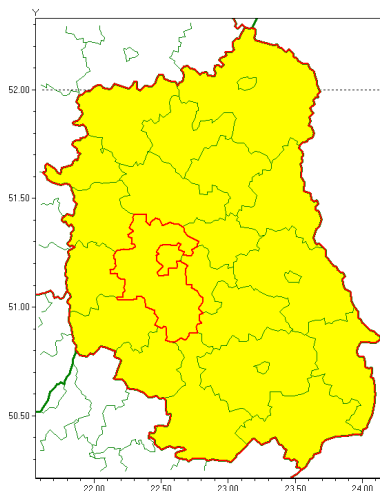

email: meteo.warszawa@imgw.pl

www: www.imgw.pl

Zasięg ostrzeżenia w województwie

Burze z gradem

Ostrzeżenie meteorologiczne Nr 48

Nazwa biura	IMGW-PIB Centralne Biuro Prognoz Meteorologicznych w Warszawie
Zjawisko/stopień zagrożenia	Burze z gradem/ 1
Obszar	województwo lubelskie powiat lubelski
Ważność	od godz. 10:00 dnia 17.06.2020 do godz. 24:00 dnia 17.06.2020
Przebieg	Prognozuje się wystąpienie burz z opadami deszczu miejscami od 20 mm do 30 mm, lokalnie do 40 mm oraz porywami wiatru do 80 km/h. Miejscami może liwy grad.
Prawdopodobieństwo wystąpienia zjawiska(%)	80%
Uwagi	Brak.
Dyrektor synoptyk IMGW-PIB	Michał Pilecki
Godzina i data wydania	godz. 08:55 dnia 17.06.2020
SMS	IMGW-PIB OSTRZEŻENIE: BURZE Z GRADEM/1 lubelskie/lubelski od 10:00/17.06 do 24:00/17.06.2020 deszcz 40 mm, porywy 80 km/h, lokalnie grad.