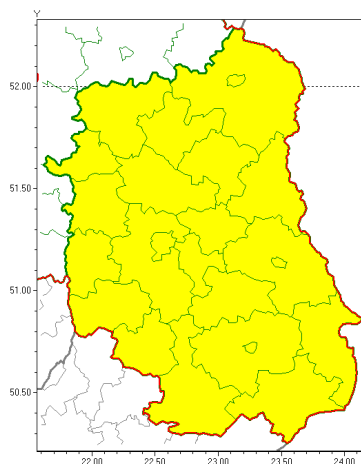

Zasięg ostrzeżeń w województwie

Burze z gradem
2020-06-10 05:58

WOJEWÓDZTWO LUBELSKIE
OSTRZEŻENIA METEOROLOGICZNE ZBIORCZO NR 69
WYKAZ OBYWATELI ZUCIANYCH OSTRZEŻENIAMI
o godz. 05:58 dnia 10.06.2020

| Zjawisko/Stopień zagrożenia | Burze z gradem/1 |
|---|---|
| Obszar (w nawiasie numer ostrzeżenia dla powiatu) | powiaty: bialski(47), Biała Podlaska(47), biłgorajski(51), Chełm(50), chełmski(50), hrubieszowski(51), janowski(49), krasnostawski(50), krańcowy(43), lubartowski(45), lubelski(44), Lublin(44), Łęczyski(46), łukowski(46), opolski(41), parczewski(45), puławski(44), radzyński(45), rycki(46), widnicki(44), tomaszowski(51), włodawski(47), zamojski(51), Zamość (51) |
| Ważność | od godz. 06:00 dnia 10.06.2020 do godz. 21:00 dnia 10.06.2020 |
| Prawdopodobieństwo | 80% |
| Przebieg | Prognozuje się wystąpienie burz z opadami deszczu od 20 mm do 35 mm, oraz porywami wiatru do 75 km/h. Miejscami grad. |
| SMS | IMGW-PIB OSTRZEŻENIA: BURZE Z GRADEM/1 lubelskie (wszystkie powiaty) od 06:00/10.06 do 21:00/10.06.2020 deszcz 35 mm, porywy 75 km/h. Dotyczy powiatów: wszystkie powiaty. |
| RSO | Woj. lubelskie (wszystkie powiaty), IMGW-PIB wydał ostrzeżenie pierwszego stopnia o burzach z gradem |
| Uwagi | Brak. |
| Dyrektor synoptyk IMGW-PIB | Julianna Drożdżyńska |