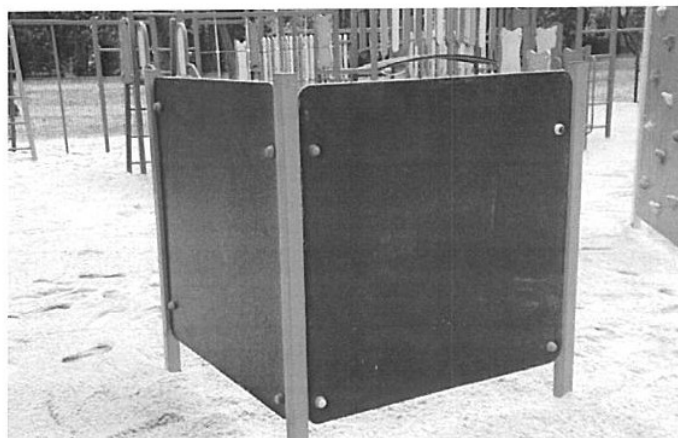

6. BUJAK

STAROBYTÓW FUNDACJA
w. D. K. 1-2
20-074 Lublin, ul. Świrskiego 9

7. DOMEK LETNISKOWY

8. TABLICA DO RYSOWANIA

9. PIASKOWNICA

**5.5.2. Urządzenia fitness**

Projektuje się urządzenia fitness wykonane z rur stalowych ocynkowanych, malowanych proszkowo. Uchwyty i rączki są wykonane z polichlorku winylu w kolorze czarnym. Wszystkie złączki, podkładki i śruby są wykonane ze stali nierdzewnej. Łożyska urządzeń bezobsługowe. Część ćwiczeniowa montowana do pylonu. Kolorystyka urządzeń ciemny i jasny szary. Montaż zgodnie z instrukcją producenta.

URZĄDZENIA SIŁOWNI ZEWNĘTRZNEJ**1. ROWEREK/JEŹDZIEC**

2. WYCISKANIE SIEDZĄC

STAROSTWO POWIATOWE
W Łodzi
20-074 Łódź, ul. Gołkowska 9

3. ORBITREK/WIOŚLARZ