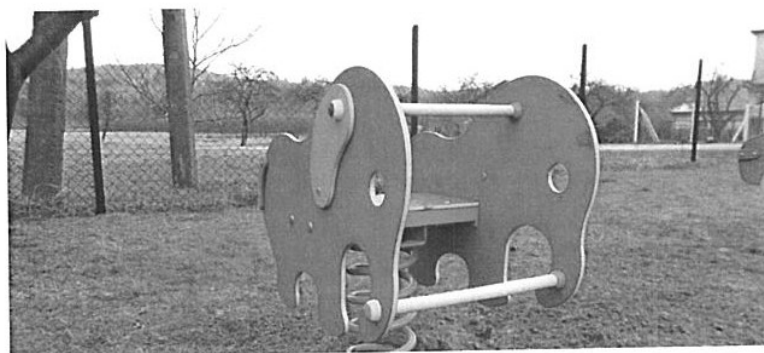

URZĄDZENIA PLACU ZABAW:

1. HUŚTAWKA BOCIANIE GNIAZDO

2. BUJAK PRZESTRZENNY SŁONIK

3. HUŚTAWKA WAŻKA

4. SZEŚCIOKĄT SPRAWNOŚCIOWY

STAROSTWO POWIATOWE
w Lublińcu
20-074 Lublin, ul. Spokojna 9

5. ZESTAW ZABAWOWY

6. BUJAK

STAROBYTÓW FUNDACJA
w. D. K. 1-2
20-074 Lublin, ul. Świrskiego 9

7. DOMEK LETNISKOWY

8. TABLICA DO RYSOWANIA

9. PIASKOWNICA

**5.5.2. Urządzenia fitness**

Projektuje się urządzenia fitness wykonane z rur stalowych ocynkowanych, malowanych proszkowo. Uchwyty i rączki są wykonane z polichlorku winylu w kolorze czarnym. Wszystkie złączki, podkładki i śruby są wykonane ze stali nierdzewnej. Łożyska urządzeń bezobsługowe. Część ćwiczeniowa montowana do pylonu. Kolorystyka urządzeń ciemny i jasny szary. Montaż zgodnie z instrukcją producenta.

URZĄDZENIA SIŁOWNI ZEWNĘTRZNEJ**1. ROWEREK/JEŹDZIEC**

2. WYCISKANIE SIEDZĄC

STAROSTWO POWIATOWE
W Łodzi
20-074 Łódź, ul. Gołkowska 9

3. ORBITREK/WIOŚLARZ