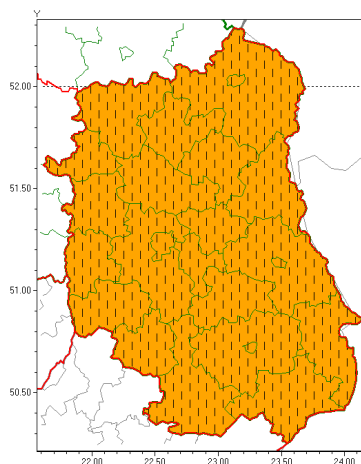

Zasięg ostrzeżeń w województwie

Intensywne opady deszczu
2021-08-23 10:14

WOJEWÓDZTWO LUBELSKIE
OSTRZEŻENIA METEOROLOGICZNE ZBIORCZO NR 153
WYKAZ OBYWÓW ZUCIANYCH OSTRZEŻENIAMI
o godz. 10:14 dnia 23.08.2021

Zjawisko/Stopień zagrożenia	Intensywne opady deszczu/2 ZMIANA
Obszar (w nawiasie numer ostrzeżenia dla powiatu)	powiaty: bialski(86), Biała Podlaska(86), biłgorajski(92), Chełm(88), chełmski(88), hrubieszowski(87), janowski(89), krasnostawski(88), krańcowy(89), lubartowski(84), lubelski(88), Lublin(87), Łęczyski(88), łukowski(85), opolski(87), parczewski(87), puławski(84), radzyński(85), rycki(84), widnicki(86), tomaszowski(88), włodawski(88), zamojski(88), Zamość (88)
Ważność	od godz. 10:13 dnia 23.08.2021 do godz. 10:00 dnia 24.08.2021
Prawdopodobieństwo	80%
Przebieg	Prognozowane są opady deszczu o natężeniu umiarkowanym i silnym. Prognozowana wysokość opadu od 40 mm do 70 mm, lokalnie 80 mm.
SMS	IMGW-PIB OSTRZEŻENIA: DESZCZ/2 lubelskie (wszystkie powiaty) od 10:13/23.08 do 10:00/24.08.2021 80 mm. Dotyczy powiatów: wszystkie powiaty.
RSO	Woj. lubelskie (wszystkie powiaty), IMGW-PIB wydał ostrzeżenie drugiego stopnia o intensywnych opadach deszczu
Uwagi	Zmiana stopnia ostrzeżenia i czasu obowiązywania. Ze względu na dynamiczną sytuację ostrzeżenie może być kontynuowane.
Dyrektor synoptyk IMGW-PIB	Michał Jaworski