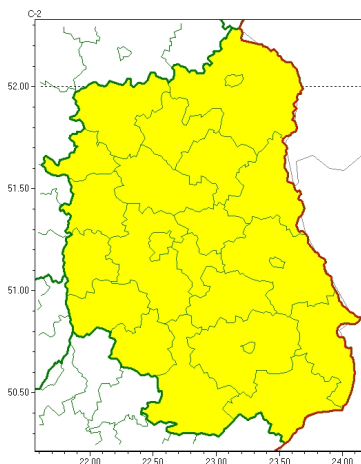

Zasięg ostrzeżeń w województwie

Przymrozki
2023-06-02 10:51

WOJEWÓDZTWO LUBELSKIE
OSTRZEŻENIA METEOROLOGICZNE ZBIORCZO NR 88
WYKAZ OBOWIĄZUJĄCYCH OSTRZEŻEŃ
o godz. 10:51 dnia 02.06.2023

Zjawisko/Stopień zagrożenia	Przymrozki/1
Obszar (w nawiasie numer ostrzeżenia dla powiatu)	powiaty: bialski(41), Biała Podlaska(41), biłgorajski(49), Chełm(45), chełmski(45), hrubieszowski(49), janowski(48), krasnostawski(50), krańcowski(46), lubartowski(42), lubelski(45), Lublin(45), Łęczyski(43), łukowski(42), opolski(42), parczewski(42), puławski(41), radzyński(42), rycki(40), widnicki(48), tomaszowski(51), włodawski(44), zamojski(52), Zamość(52)
Ważność	od godz. 01:00 dnia 03.06.2023 do godz. 06:00 dnia 03.06.2023
Prawdopodobieństwo	80%
Przebieg	Lokalnie prognozowany jest spadek temperatury powietrza do około 2°C, przy gruncie do -3°C.
SMS	IMGW-PIB OSTRZEŻENIA: PRZYMROZKI/1 lubelskie (wszystkie powiaty) od 01:00/03.06 do 06:00/03.06.2023 lokalnie temp. min 2st., przy gruncie -3st. Dotyczy powiatów: wszystkie powiaty.
RSO	Woj. lubelskie (wszystkie powiaty), IMGW-PIB wydał ostrzeżenie pierwszego stopnia o przymrozkach
Uwagi	Brak.