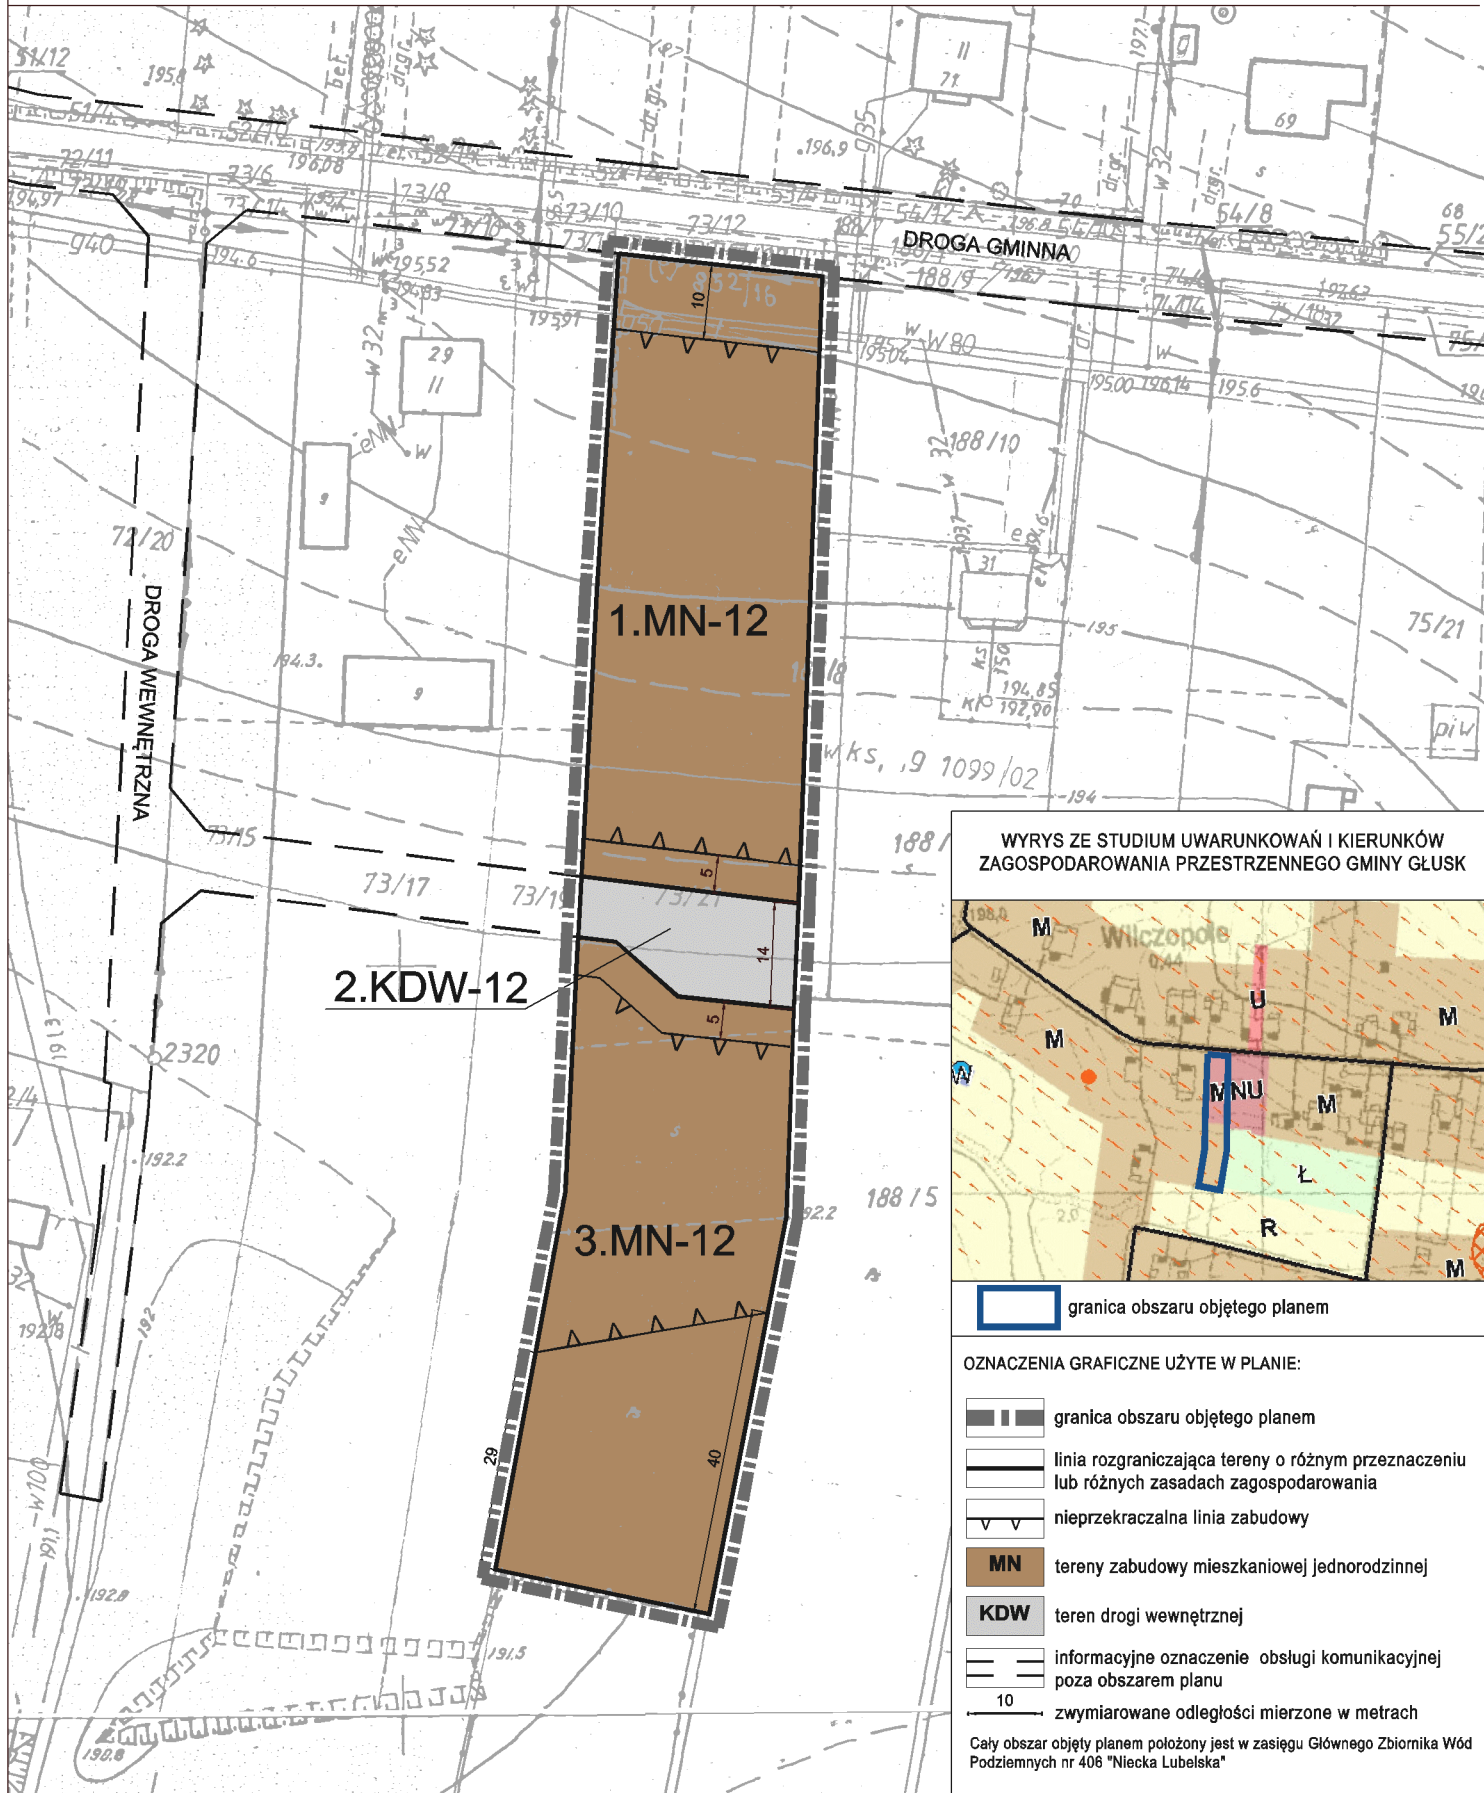

ZMIANA MIEJSCOWEGO PLANU ZAGOSPODAROWANIA PRZESTRZENNEGO GMINY GŁUSK - ETAP I

wieś Wilczopole

skala 1:1000

Załącznik Nr 12
do Uchwały Nr. .../.../...
Rady Gminy Głusk
z dniaf.