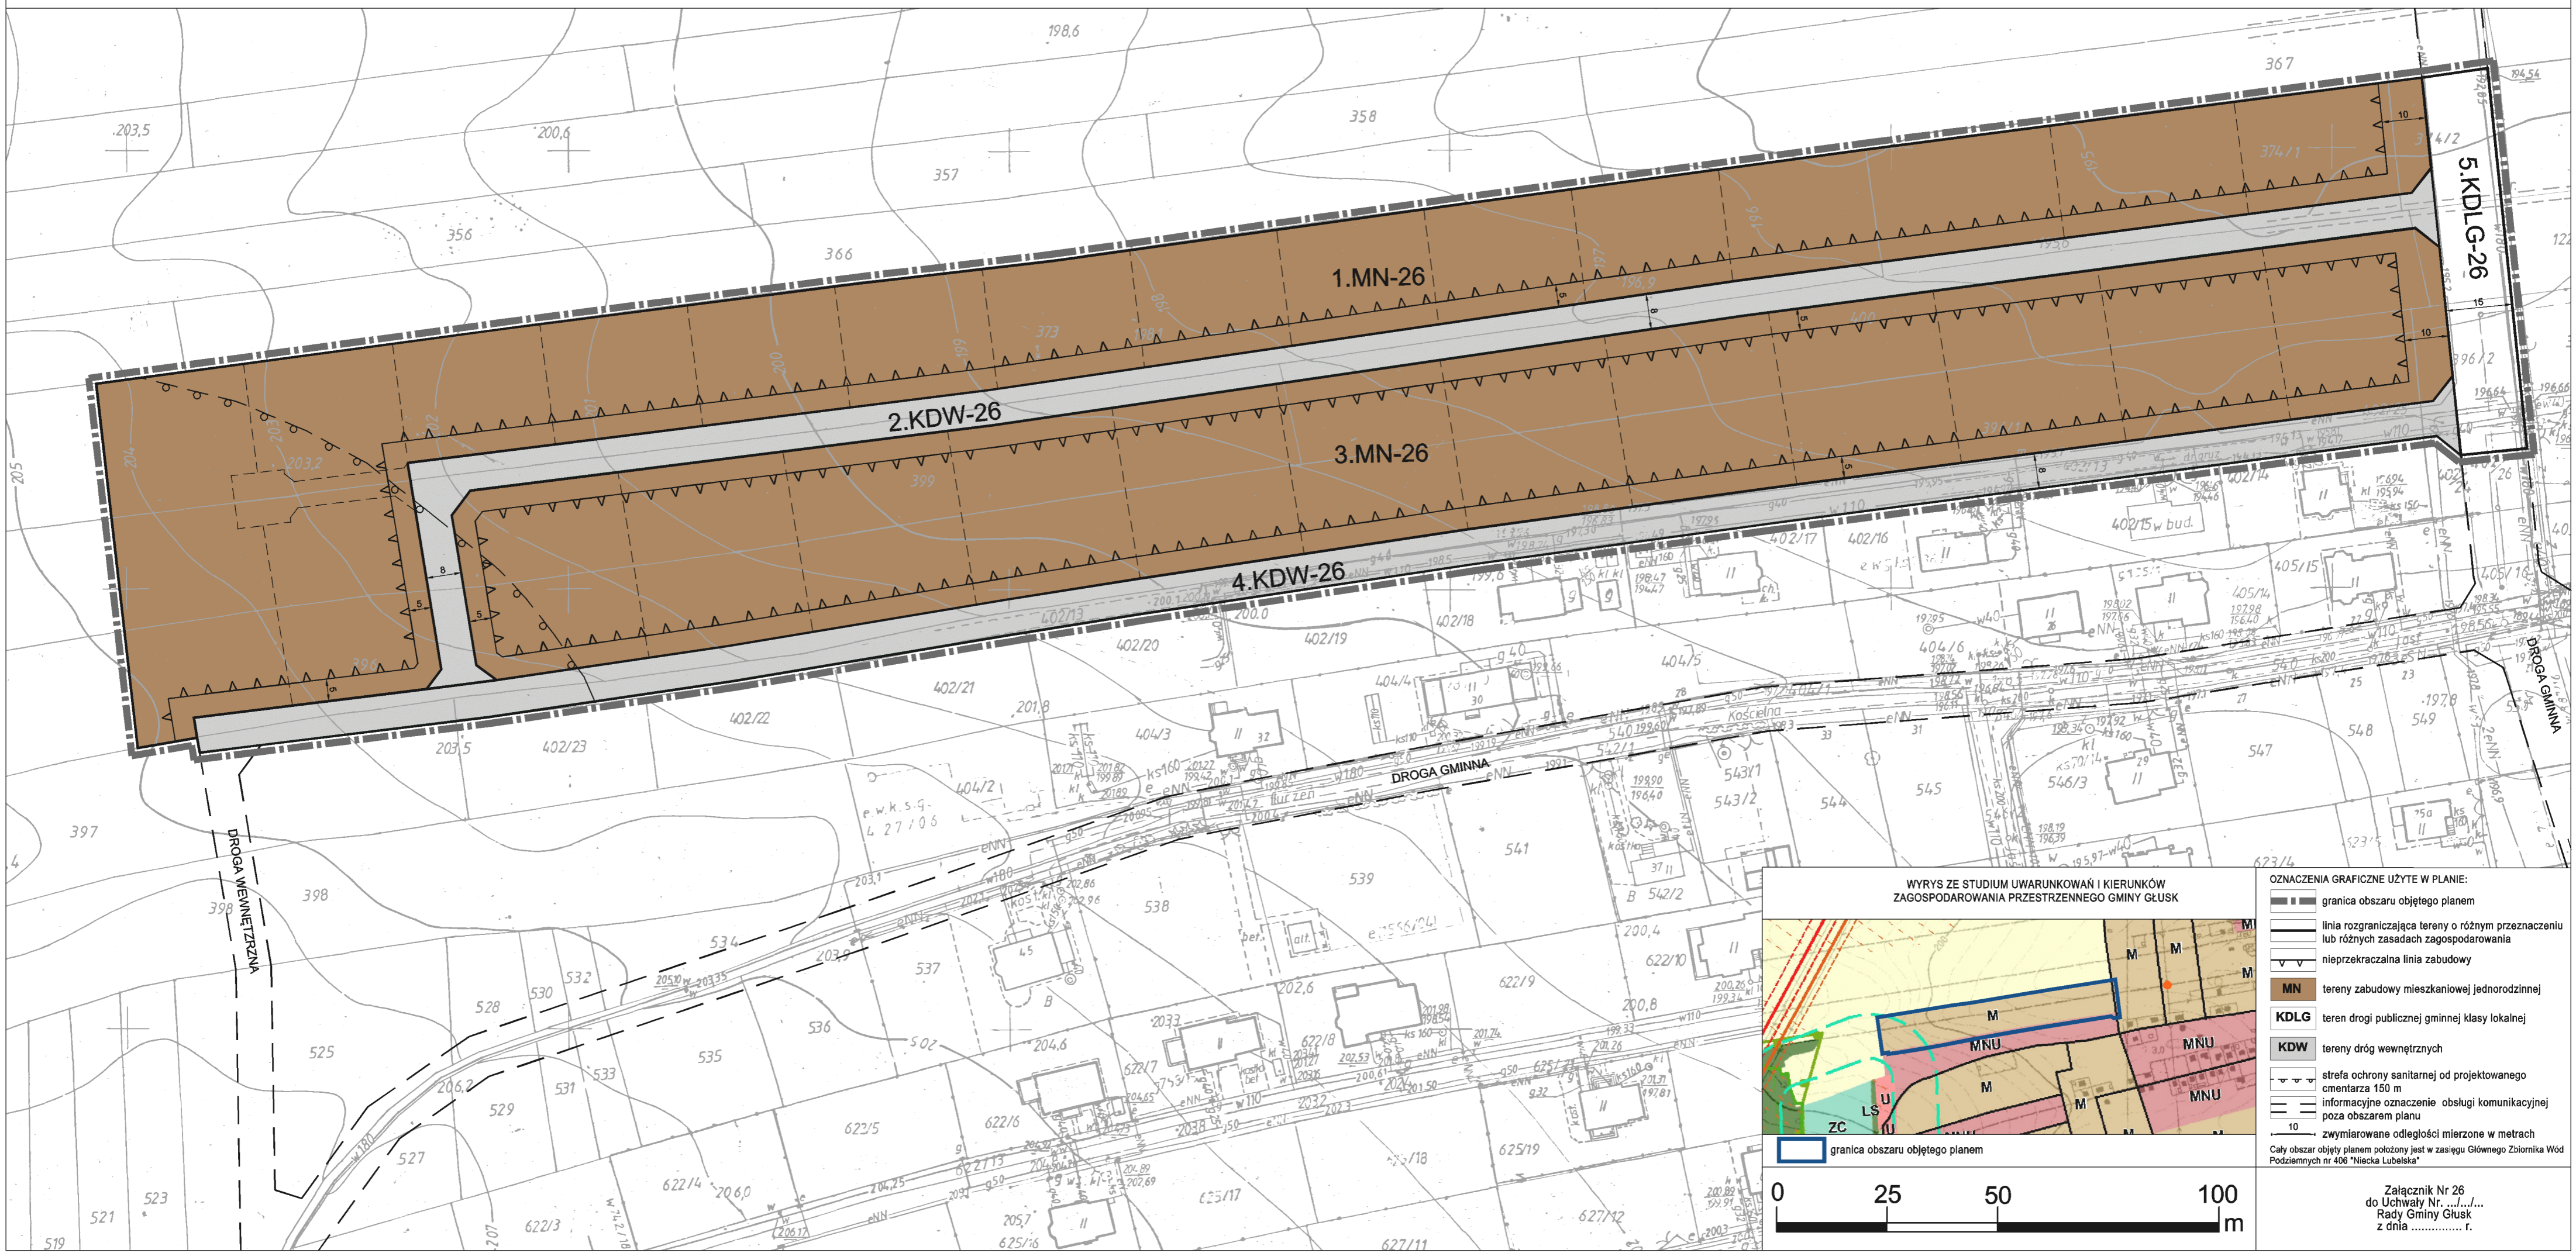

ZMIANA MIEJSCOWEGO PLANU ZAGOSPODAROWANIA PRZESTRZENNEGO GMINY GŁUSK - ETAP I

wieś Ćmiłów

skala 1:1000

WYRYS ZE STUDIUM UWARUNKOWAŃ I KIERUNKÓW ZAGOSPODAROWANIA PRZESTRZENNEGO GMINY GŁUSK

OZNACZENIA GRAFICZNE UŻYTE W PLANIE:	
	granica obszaru objętego planem
	linia rozgraniczająca tereny o różnym przeznaczeniu lub różnych zasadach zagospodarowania
	nieprzekraczalna linia zabudowy
	MN tereny zabudowy mieszkaniowej jednorodzinnej
	KDLG teren drogi publicznej gminnej klasy lokalnej
	KDW tereny dróg wewnętrznych
	strefa ochrony sanitarnej od projektowanego cmentarza 150 m
	informacyjne oznaczenie obsługi komunikacyjnej poza obszarem planu
	zwymerowane odległości mierzone w metrach