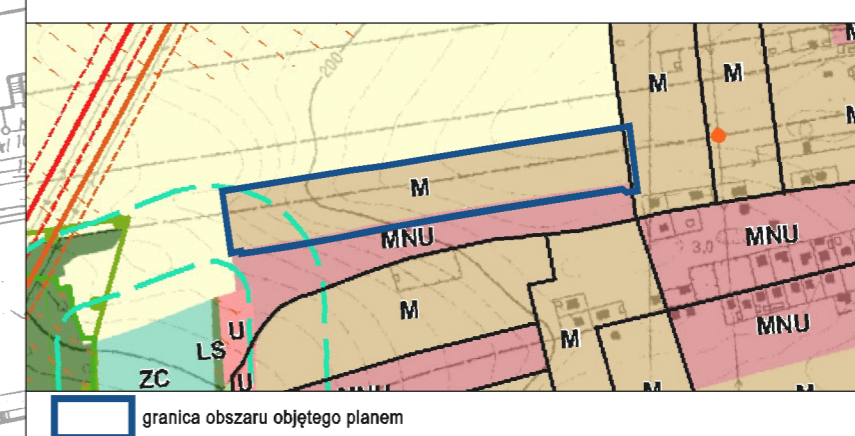

ZMIANA MIEJSCOWEGO PLANU ZAGOSPODAROWANIA PRZESTRZENNEGO GMINY GŁUSK - ETAP I

wieś Ćmiłów

skala 1:1000

WYRYS ZE STUDIUM UWARUNKOWAŃ I KIERUNKÓW ZAGOSPODAROWANIA PRZESTRZENNEGO GMINY GŁUSK

OZNACZENIA GRAFICZNE UŻYTE W PLANIE:	
	granica obszaru objętego planem
	linia rozgraniczająca tereny o różnym przeznaczeniu lub różnych zasadach zagospodarowania
	nieprzekraczalna linia zabudowy
	MN tereny zabudowy mieszkaniowej jednorodzinnej
	KDLG teren drogi publicznej gminnej klasy lokalnej
	KDW tereny dróg wewnętrznych
	strefa ochrony sanitarnej od projektowanego cmentarza 150 m
	informacyjne oznaczenie obsługi komunikacyjnej poza obszarem planu
	zwymerowane odległości mierzone w metrach