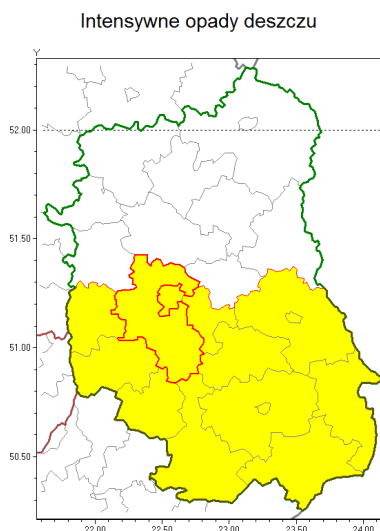

Zasięg ostrzeżenia w województwie

Ostrzeżenie meteorologiczne Nr 2

Nazwa biura	IMGW-PIB Centralne Biuro Prognoz Meteorologicznych w Warszawie
Zjawisko/stopień zagrożenia	Intensywne opady deszczu/ 1
Obszar	województwo lubelskie powiat lubelski
Ważność	od godz. 10:00 dnia 12.06.2018 do godz. 20:00 dnia 12.06.2018
Przebieg	Prognozuje się wystąpienie opadów deszczu o natężeniu umiarkowanym, okresami silnym. Prognozowana wysokość opadów od 20 mm do 35 mm. Możliwe burze.
Prawdopodobieństwo wystąpienia zjawiska(%)	70%
Uwagi	Brak.
Dyrektor synoptyk IMGW-PIB	Michał Ogrodnik
Godzina i data wydania	godz. 06:16 dnia 12.06.2018
SMS	IMGW-PIB OSTRZEŻENIE: DESZCZ/1 lubelskie/lubelski od 10:00/12.06 do 20:00/12.06.2018 20 - 35 mm