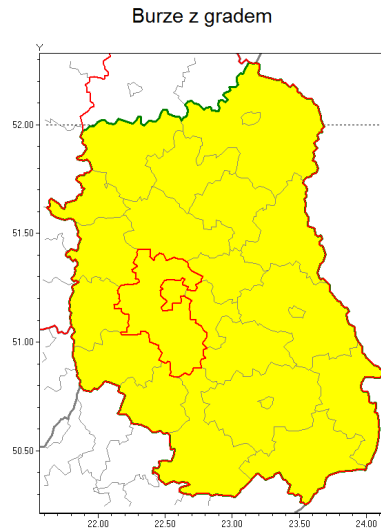

Zasięg ostrzeżenia w województwie

Ostrzeżenie meteorologiczne Nr 28

Nazwa biura	IMGW-PIB Centralne Biuro Prognoz Meteorologicznych w Warszawie
Zjawisko/stopień zagrożenia	Burze z gradem/ 1
Obszar	województwo lubelskie powiat lubelski
Ważność	od godz. 13:00 dnia 17.05.2019 do godz. 22:30 dnia 17.05.2019
Przebieg	Prognozuje się wystąpienie burz z opadami deszczu miejscami od 10 mm do 20 mm, lokalnie do 25 mm oraz porywami wiatru do 65 km/h. Miejscami możliwy niewielki grad.
Prawdopodobieństwo wystąpienia zjawiska(%)	85%
Uwagi	Brak.
Dyrektor synoptyk IMGW-PIB	Michał Jaworski
Godzina i data wydania	godz. 08:33 dnia 17.05.2019
SMS	IMGW-PIB OSTRZEŻENIE: BURZE Z GRADEM/1 lubelskie/lubelski od 13:00/17.05 do 22:30/17.05.2019 deszcz 25 mm, porywy 65 km/h.