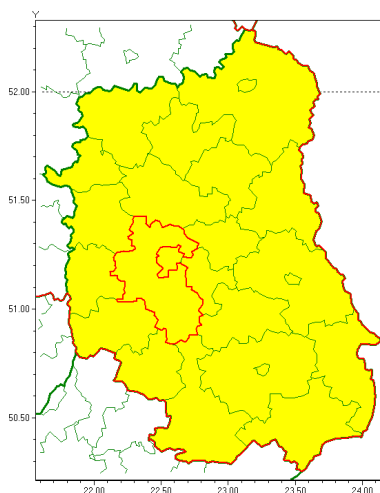

email: meteo.warszawa@imgw.pl

www: www.imgw.pl

Zasięg ostrzeżenia w województwie

Przymrozki

Ostrzeżenie meteorologiczne Nr 28

Nazwa biura	IMGW-PIB Centralne Biuro Prognoz Meteorologicznych w Warszawie
Zjawisko/stopień zagrożenia	Przymrozki/ 1
Obszar	województwo lubelskie powiat lubelski
Ważność	od godz. 01:00 dnia 18.04.2020 do godz. 07:00 dnia 21.04.2020
Przebieg	W nocy prognozuje się lokalnie spadek temperatury od -4°C do -1°C , a przy gruncie miejscami do -6°C . Temperatura maksymalna w dzień od 10°C do 13°C .
Prawdopodobieństwo wystąpienia zjawiska(%)	95%
Uwagi	Brak.
Dyrektor synoptyk IMGW-PIB	Mariusz Cebula
Godzina i data wydania	godz. 12:53 dnia 17.04.2020
SMS	IMGW-PIB OSTRZEŻENIE: PRZYMROZKI/1 lubelskie/lubelski od 01:00/18.04 do 07:00/21.04.2020 temp. min -4 st., przy gruncie -6 st.