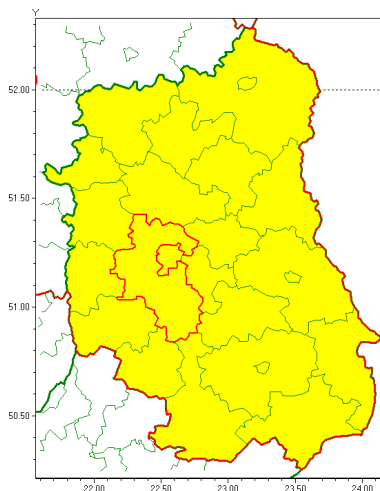

email: meteo.warszawa@imgw.pl

www: www.imgw.pl

Zasięg ostrzeżenia w województwie

Burze z gradem

Ostrzeżenie meteorologiczne Nr 43

Nazwa biura	IMGW-PIB Centralne Biuro Prognoz Meteorologicznych w Warszawie
Zjawisko/stopień zagrożenia	Burze z gradem/ 1
Obszar	województwo lubelskie powiat lubelski
Ważność	od godz. 12:00 dnia 09.06.2020 do godz. 23:00 dnia 09.06.2020
Przebieg	Prognozuje się wystąpienie burz z opadami deszczu miejscami od 20 mm do 30 mm oraz porywami wiatru do 70 km/h. Lokalnie możliwe grad.
Prawdopodobieństwo wystąpienia zjawiska(%)	80%
Uwagi	Brak.
Dyrektor synoptyk IMGW-PIB	Michał Pilecki
Godzina i data wydania	godz. 07:05 dnia 09.06.2020
SMS	IMGW-PIB OSTRZEŻENIE: BURZE Z GRADEM/1 lubelskie/lubelski od 12:00/09.06 do 23:00/09.06.2020 deszcz 30 mm, porywy 70 km/h, lokalnie grad.